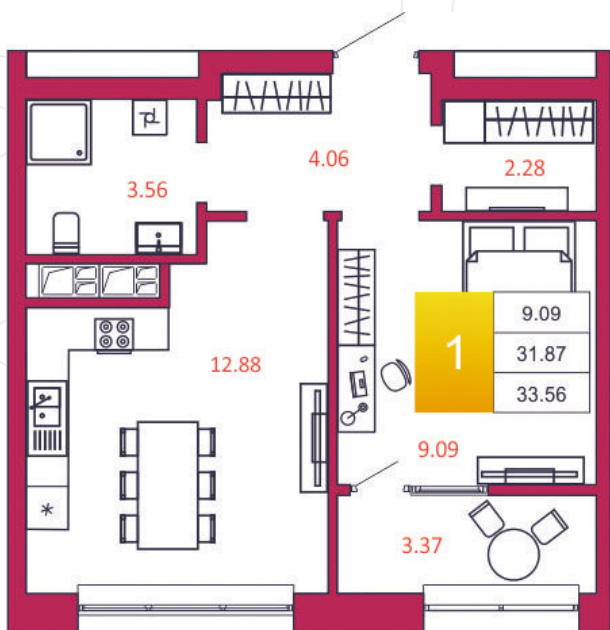

## КВАРТИРА № 237

1

Дом

1

Подъезд

22

Этаж

1-КОМН.

Тип

33.56

Площадь, м<sup>2</sup>

2 751 920

Цена, руб.

Тула, ул. Фридриха Энгельса 2

8 (4872) 52 02 07

sportlife71.ru