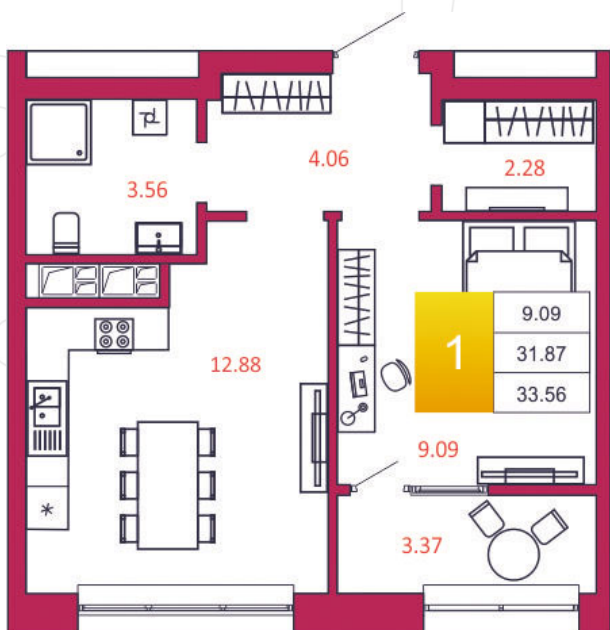

## КВАРТИРА № 237

1  
Дом

1  
Подъезд

22  
Этаж

1-КОМН.  
Тип

33.56  
Площадь, м<sup>2</sup>

2 751 920  
Цена, руб.

Тула, ул. Фридриха Энгельса 2