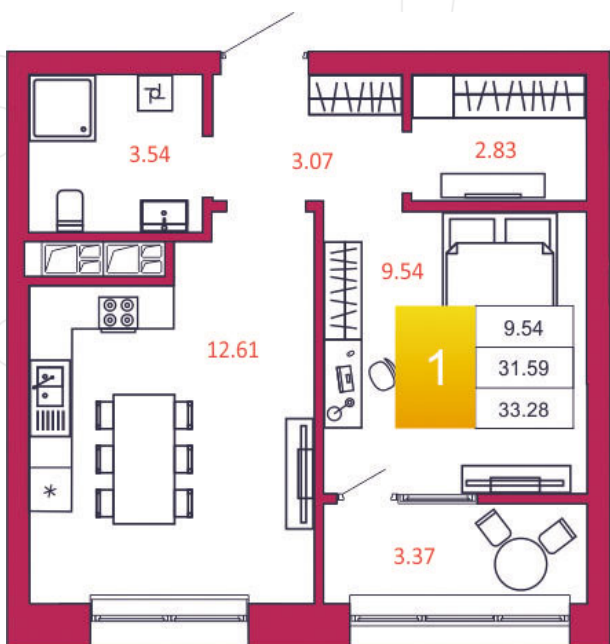

## КВАРТИРА № 236

1

Дом

1

Подъезд

22

Этаж

1-КОМН.

Тип

33.28

Площадь, м<sup>2</sup>

2 728 960

Цена, руб.

Тула, ул. Фридриха Энгельса 2

8 (4872) 52 02 07

sportlife71.ru