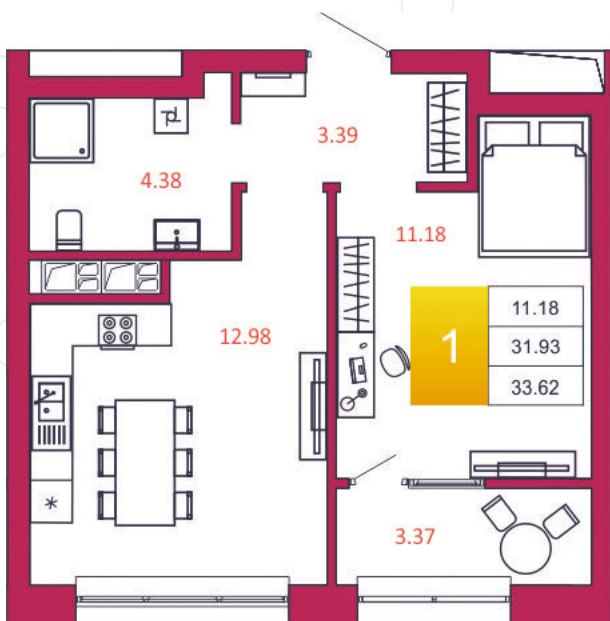

## КВАРТИРА № 235

1

Дом

1

Подъезд

22

Этаж

1-КОМН.

Тип

33.62

Площадь, м<sup>2</sup>

2 924 940

Цена, руб.

Тула, ул. Фридриха Энгельса 2

8 (4872) 52 02 07

sportlife71.ru