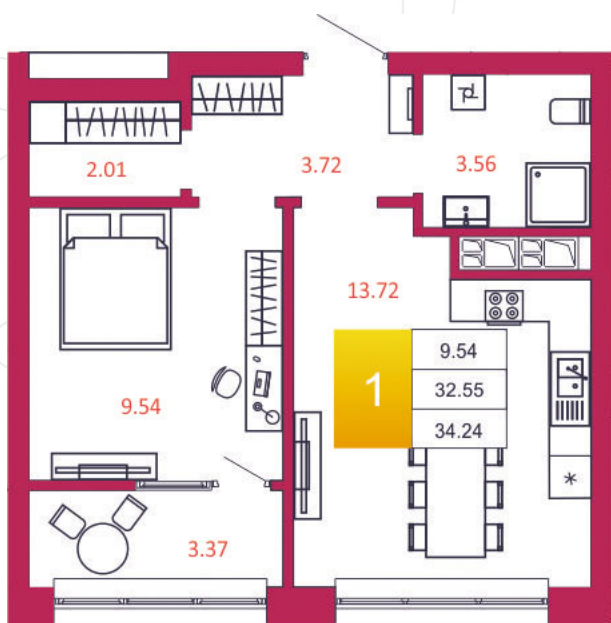

SPORT LIFE

ЖИЛОЙ КОМПЛЕКС

КВАРТИРА № 234

1

Дом

1

Подъезд

22

Этаж

1-КОМН.

Тип

34.24

Площадь, м²

2 739 200

Цена, руб.

Тула, ул. Фридриха Энгельса 2