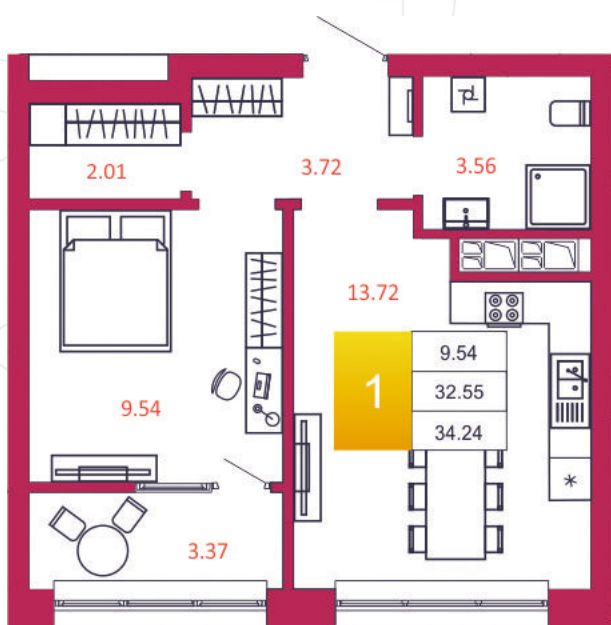

SPORT LIFE

ЖИЛОЙ КОМПЛЕКС

КВАРТИРА № 234

1

Дом

1

Подъезд

22

Этаж

1-КОМН.

Тип

34.24

Площадь, м²

2 739 200

Цена, руб.

Тула, ул. Фридриха Энгельса 2