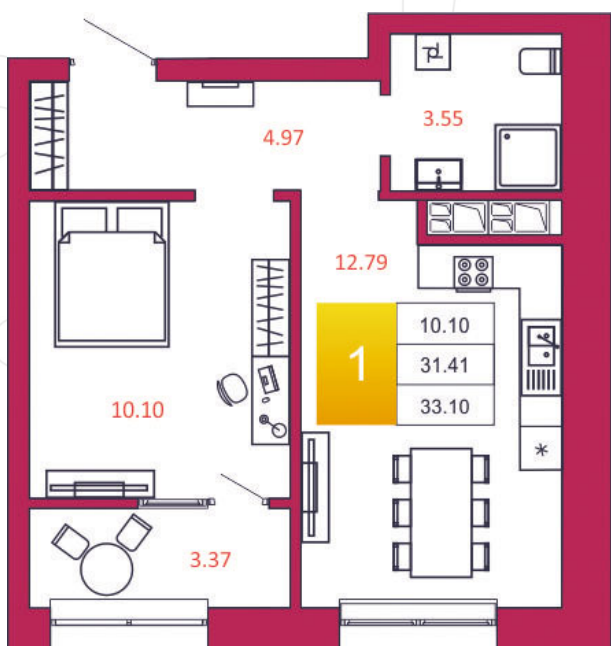

## КВАРТИРА № 233

1

Дом

1

Подъезд

22

Этаж

1-КОМН.

Тип

33.1

Площадь, м<sup>2</sup>

2 648 000

Цена, руб.

Тула, ул. Фридриха Энгельса 2

8 (4872) 52 02 07

sportlife71.ru