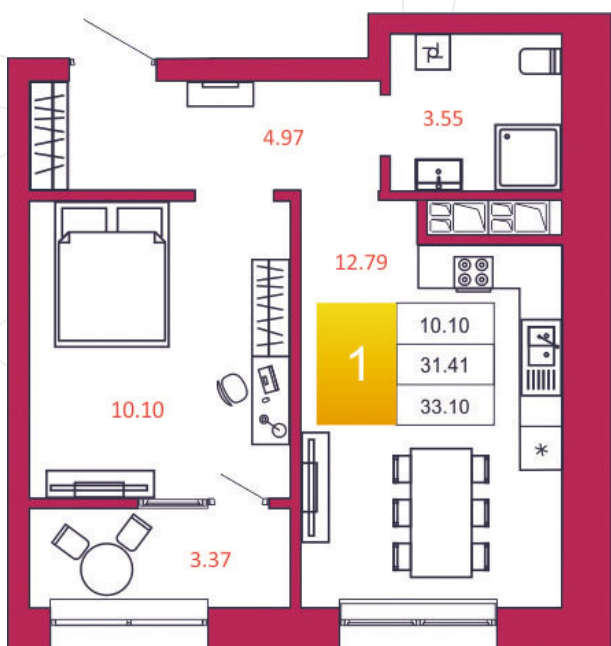

SPORT LIFE

ЖИЛОЙ КОМПЛЕКС

КВАРТИРА № 233

1

Дом

1

Подъезд

22

Этаж

1-КОМН.

Тип

33.1

Площадь, м²

2 648 000

Цена, руб.

Тула, ул. Фридриха Энгельса 2