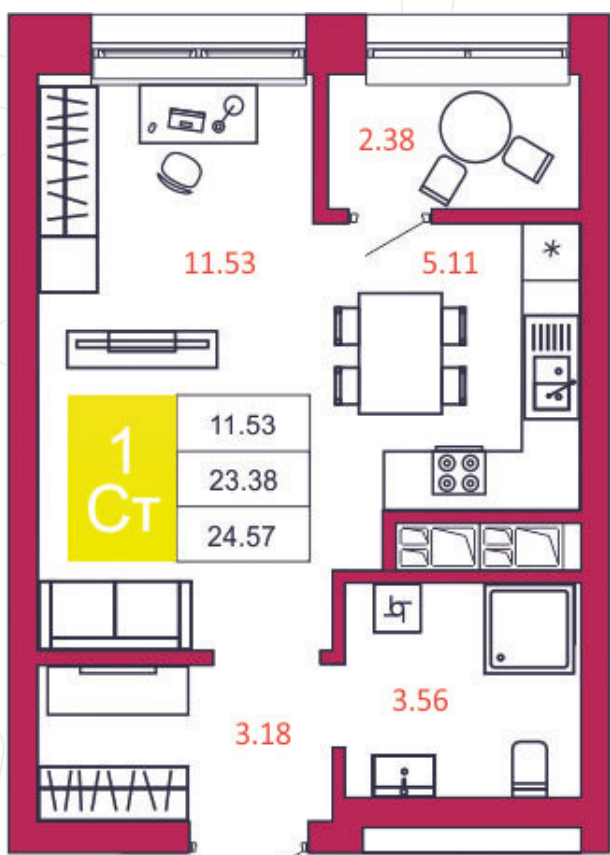

SPORT LIFE
ЖИЛОЙ КОМПЛЕКС

КВАРТИРА № 231

1

Дом

1

Подъезд

22

Этаж

СТУДИЯ

Тип

24.57

Площадь, м²

2 948 400

Цена, руб.

Тула, ул. Фридриха Энгельса 2

8 (4872) 52 02 07