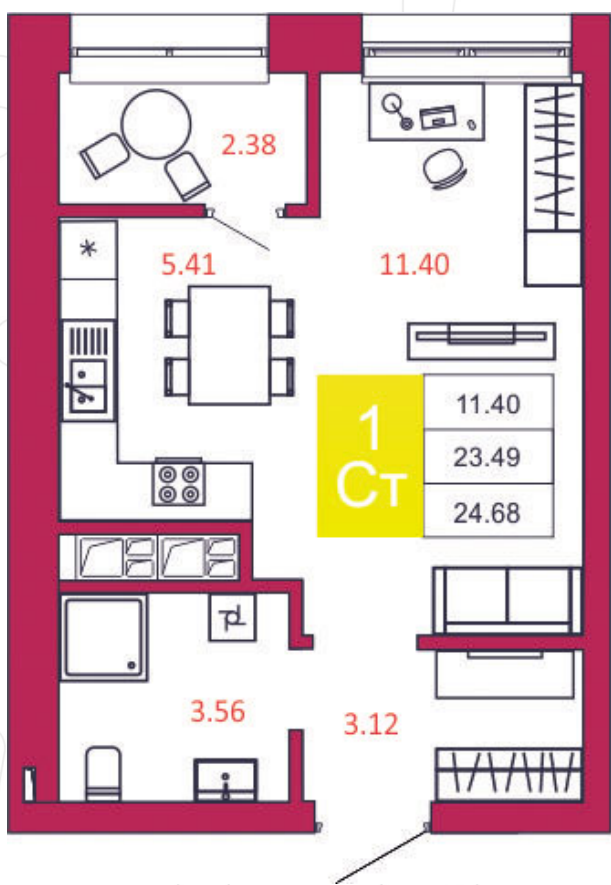

SPORT LIFE
ЖИЛОЙ КОМПЛЕКС

КВАРТИРА № 230

1

Дом

1

Подъезд

22

Этаж

СТУДИЯ

Тип

24.68

Площадь, м²

2 961 600

Цена, руб.

Тула, ул. Фридриха Энгельса 2

8 (4872) 52 02 07