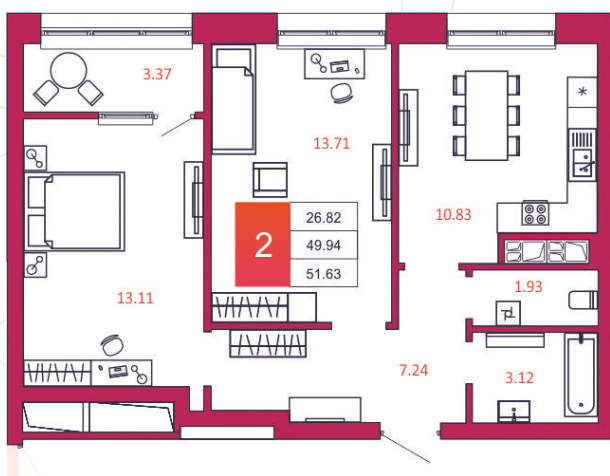

SPORT LIFE

ЖИЛОЙ КОМПЛЕКС

КВАРТИРА № 229

1

Дом

1

Подъезд

21

Этаж

2-КОМН.

Тип

51.63

Площадь, м²

3 768 990

Цена, руб.

Тула, ул. Фридриха Энгельса 2