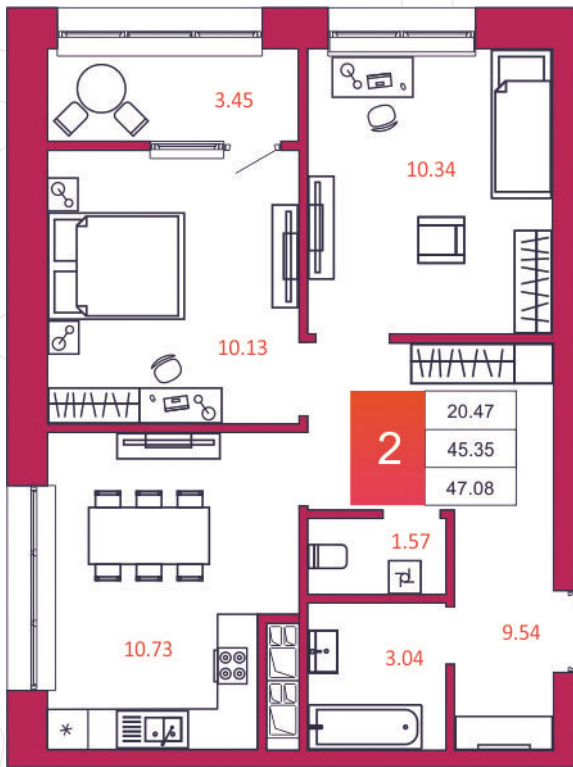

## КВАРТИРА № 228

1

Дом

1

Подъезд

21

Этаж

2-КОМН.

Тип

47.08

Площадь, м<sup>2</sup>

4 001 800

Цена, руб.

Тула, ул. Фридриха Энгельса 2

8 (4872) 52 02 07

sportlife71.ru