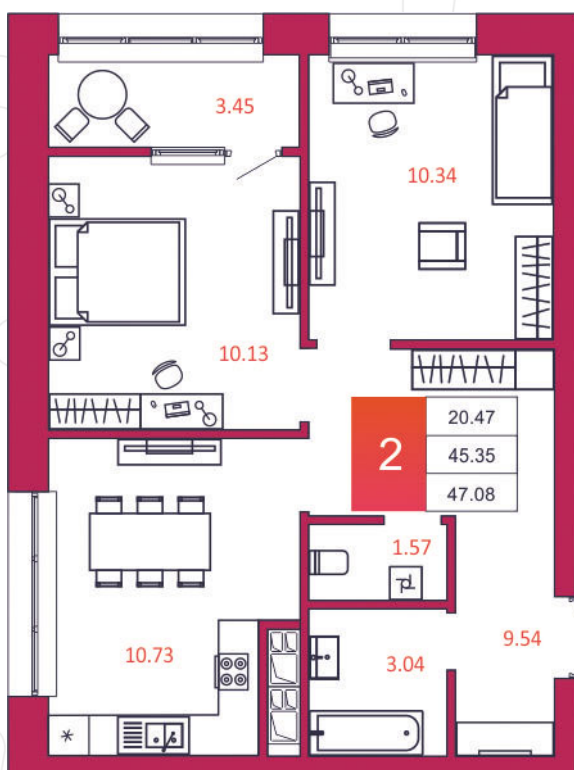

SPORT LIFE

ЖИЛОЙ КОМПЛЕКС

КВАРТИРА № 228

1

Дом

1

Подъезд

21

Этаж

2-КОМН.

Тип

47.08

Площадь, м²

4 001 800

Цена, руб.

Тула, ул. Фридриха Энгельса 2