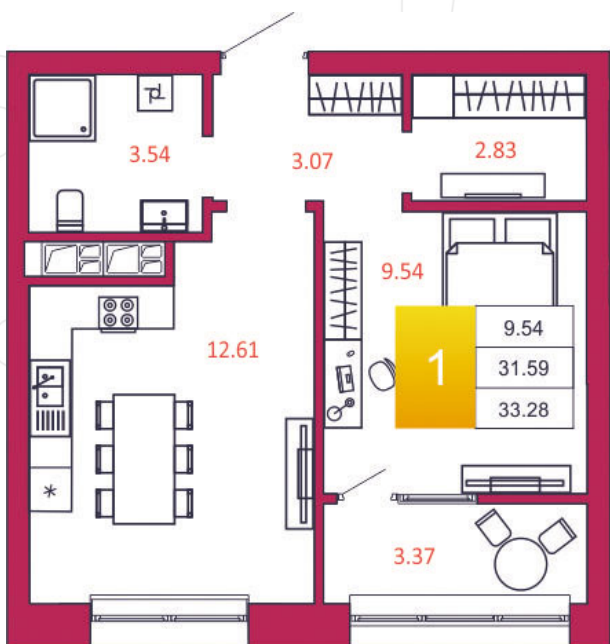

SPORT LIFE
ЖИЛОЙ КОМПЛЕКС

КВАРТИРА № 225

1

Дом

1

Подъезд

21

Этаж

1-КОМН.

Тип

33.28

Площадь, м²

2 629 120

Цена, руб.

Тула, ул. Фридриха Энгельса 2

8 (4872) 52 02 07