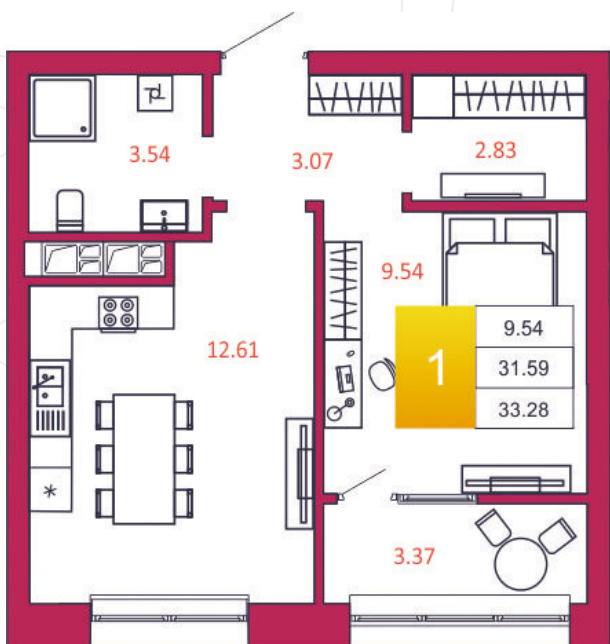

## КВАРТИРА № 225

1

Дом

1

Подъезд

21

Этаж

1-КОМН.

Тип

33.28

Площадь, м<sup>2</sup>

2 629 120

Цена, руб.

Тула, ул. Фридриха Энгельса 2

8 (4872) 52 02 07

sportlife71.ru