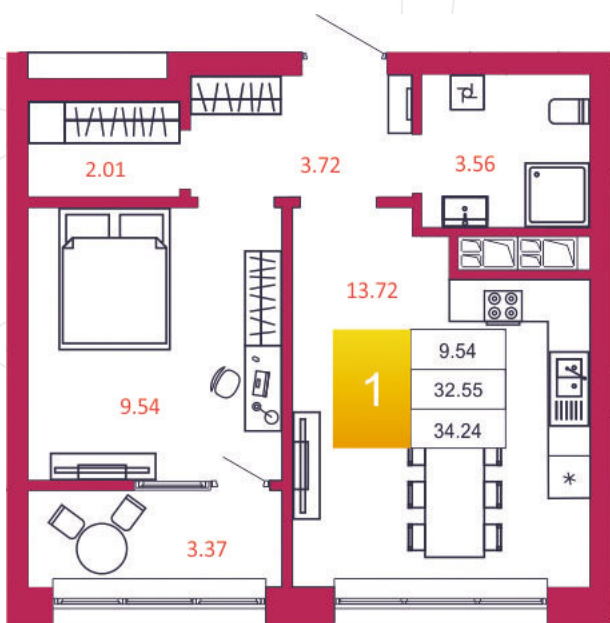

SPORT LIFE

ЖИЛОЙ КОМПЛЕКС

КВАРТИРА № 223

1
Дом

1
Подъезд

21
Этаж

1-КОМН.
Тип

34.24
Площадь, м²

2 704 960
Цена, руб.

Тула, ул. Фридриха Энгельса 2

8 (4872) 52 02 07

sportlife71.ru