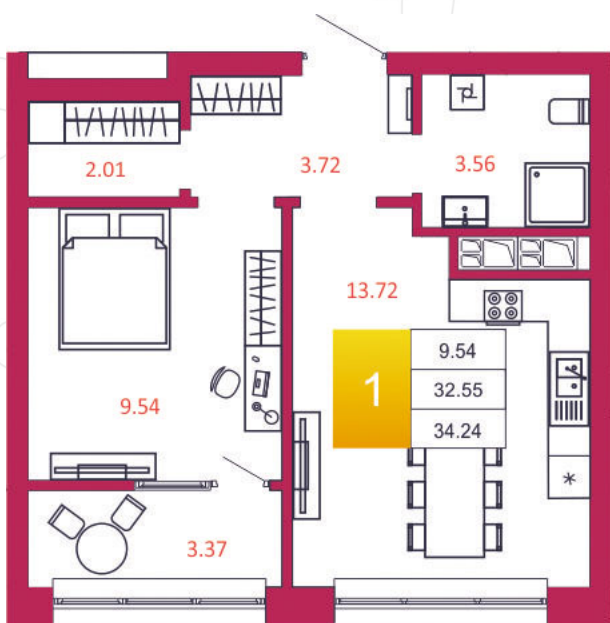

SPORT LIFE

ЖИЛОЙ КОМПЛЕКС

КВАРТИРА № 223

1

Дом

1

Подъезд

21

Этаж

1-КОМН.

Тип

34.24

Площадь, м²

2 704 960

Цена, руб.

Тула, ул. Фридриха Энгельса 2