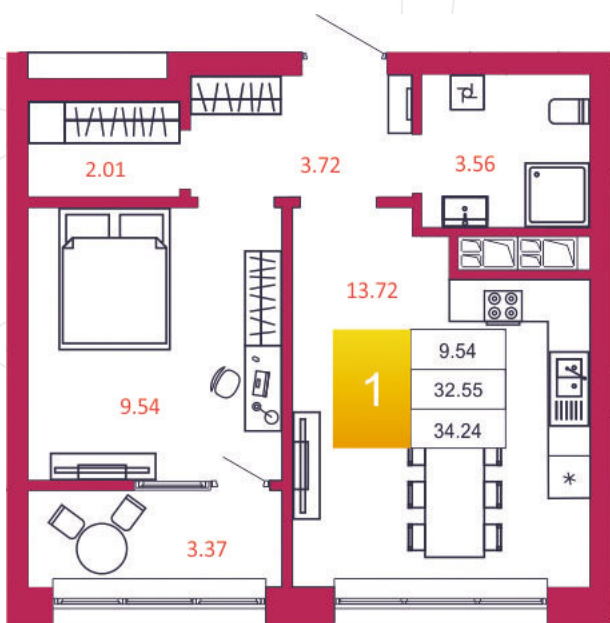

SPORT LIFE

ЖИЛОЙ КОМПЛЕКС

КВАРТИРА № 223

1
Дом

1
Подъезд

21
Этаж

1-КОМН.
Тип

34.24
Площадь, м²