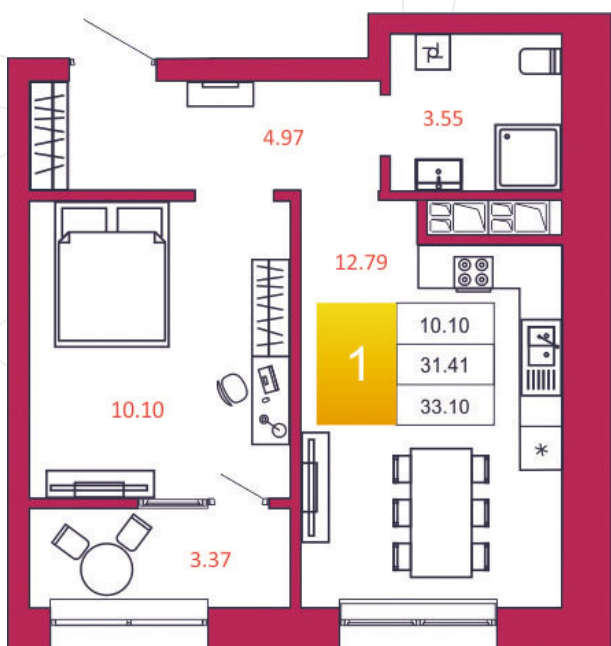

SPORT LIFE

ЖИЛОЙ КОМПЛЕКС

КВАРТИРА № 222

1

Дом

1

Подъезд

21

Этаж

1-КОМН.

Тип

33.1

Площадь, м²

2 614 900

Цена, руб.

Тула, ул. Фридриха Энгельса 2