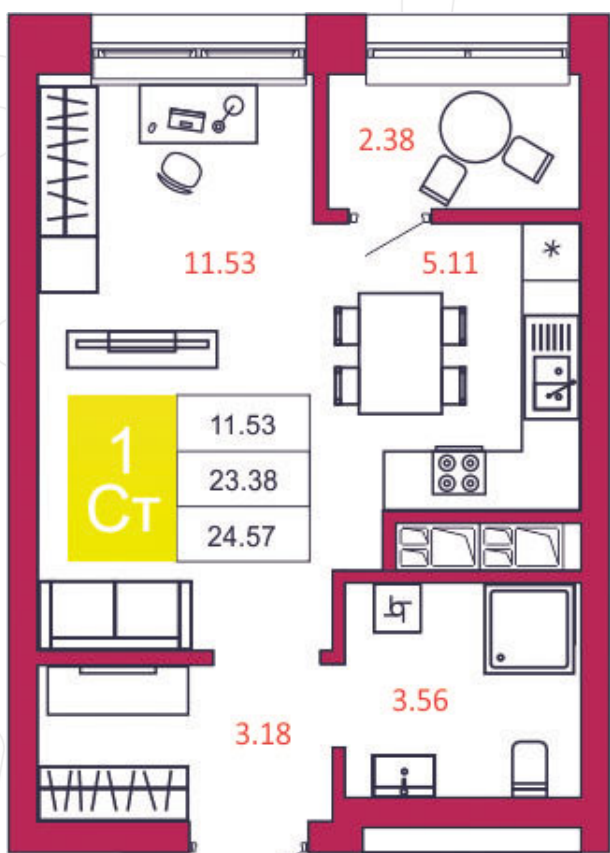

SPORT LIFE
ЖИЛОЙ КОМПЛЕКС

КВАРТИРА № 220

1

Дом

1

Подъезд

21

Этаж

СТУДИЯ

Тип

24.57

Площадь, м²

2 948 400

Цена, руб.

Тула, ул. Фридриха Энгельса 2

8 (4872) 52 02 07