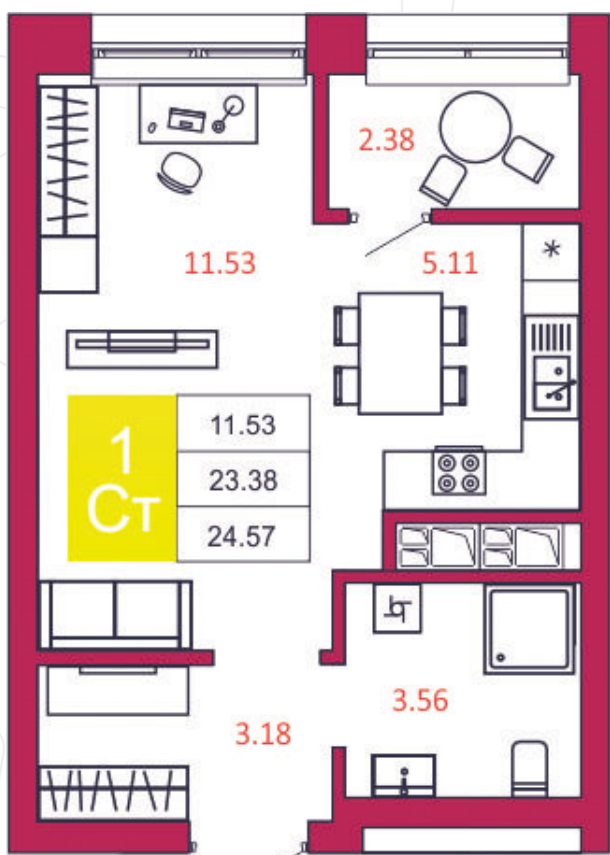

SPORT LIFE
ЖИЛОЙ КОМПЛЕКС

КВАРТИРА № 220

1

Дом

1

Подъезд

21

Этаж

СТУДИЯ

Тип

24.57

Площадь, м²

2 948 400

Цена, руб.

Тула, ул. Фридриха Энгельса 2

8 (4872) 52 02 07