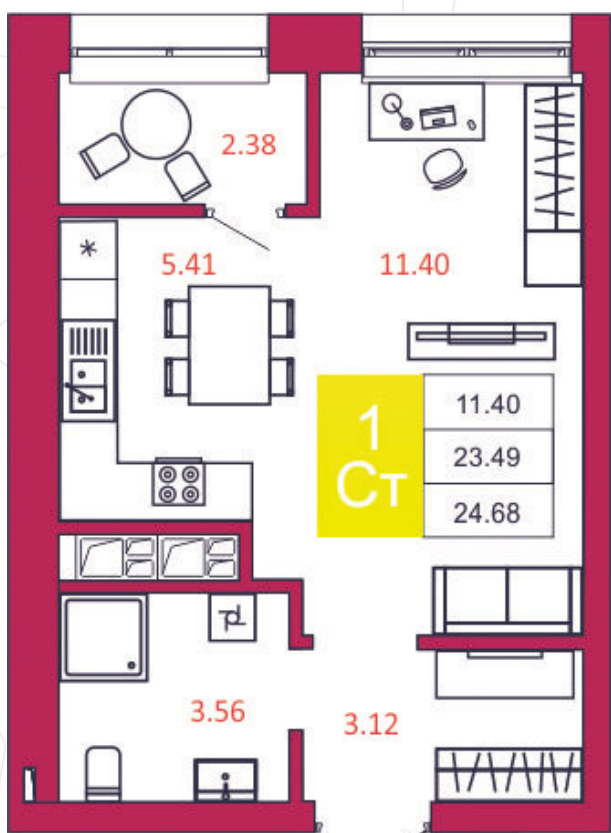

SPORT LIFE

ЖИЛОЙ КОМПЛЕКС

КВАРТИРА № 219

1

Дом

1

Подъезд

21

Этаж

СТУДИЯ

Тип

24.68

Площадь, м²

2 443 320

Цена, руб.

Тула, ул. Фридриха Энгельса 2