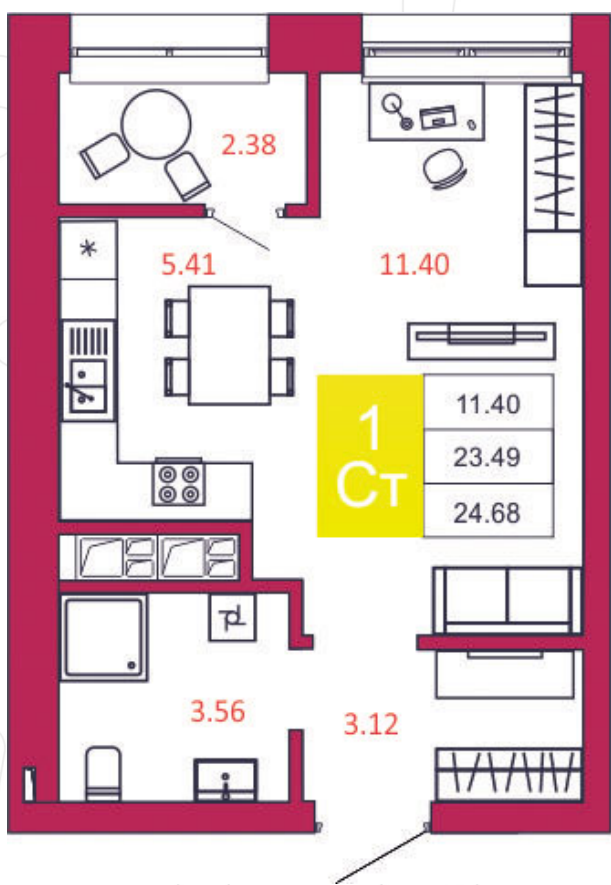

SPORT LIFE
ЖИЛОЙ КОМПЛЕКС

КВАРТИРА № 219

1

Дом

1

Подъезд

21

Этаж

СТУДИЯ

Тип

24.68

Площадь, м²

2 443 320

Цена, руб.

Тула, ул. Фридриха Энгельса 2

8 (4872) 52 02 07