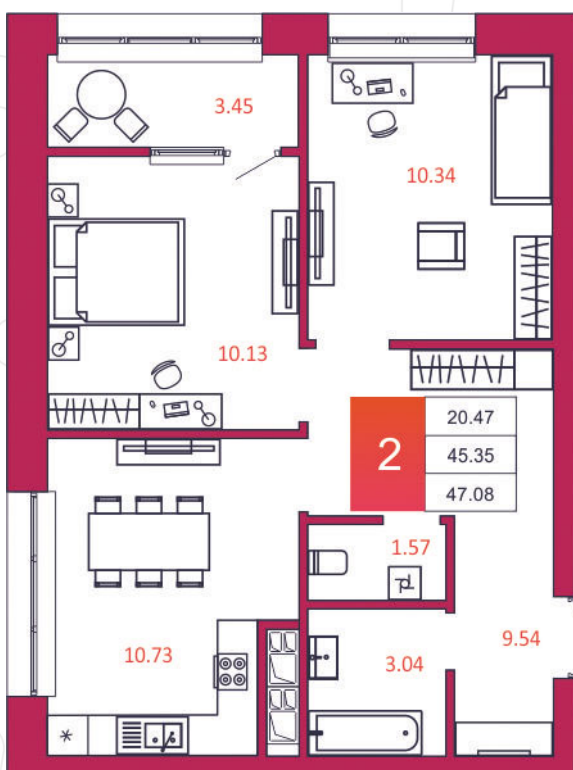

SPORT LIFE

ЖИЛОЙ КОМПЛЕКС

КВАРТИРА № 217

1

Дом

1

Подъезд

20

Этаж

2-КОМН.

Тип

47.08

Площадь, м²

4 095 960

Цена, руб.

Тула, ул. Фридриха Энгельса 2