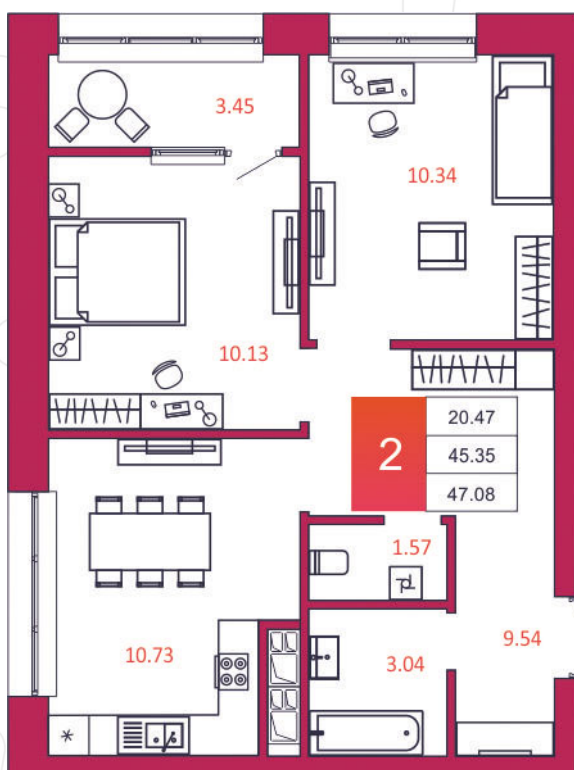

SPORT LIFE

ЖИЛОЙ КОМПЛЕКС

КВАРТИРА № 217

1

Дом

1

Подъезд

20

Этаж

2-КОМН.

Тип

47.08

Площадь, м²

4 095 960

Цена, руб.

Тула, ул. Фридриха Энгельса 2