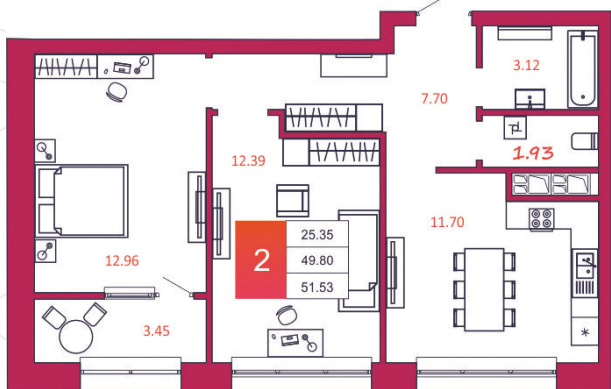

SPORT LIFE

ЖИЛОЙ КОМПЛЕКС

КВАРТИРА № 216

1

Дом

1

Подъезд

20

Этаж

2-КОМН.

Тип

51.53

Площадь, м²

4 380 050

Цена, руб.

Тула, ул. Фридриха Энгельса 2