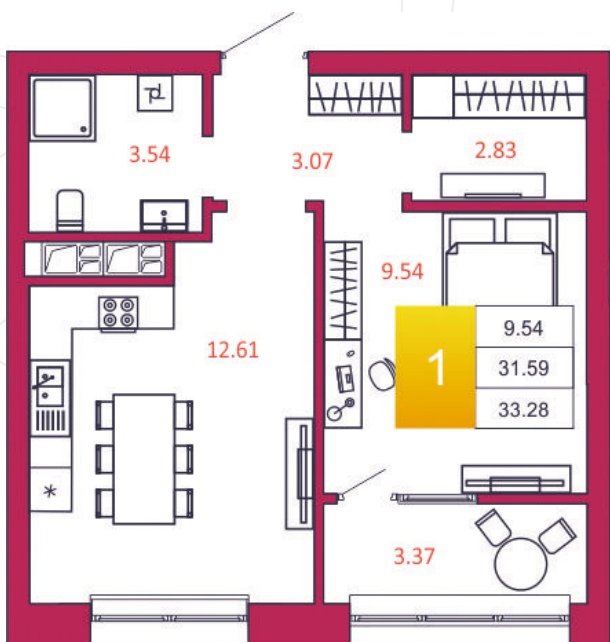

SPORT LIFE

ЖИЛОЙ КОМПЛЕКС

КВАРТИРА № 214

1

Дом

1

Подъезд

20

Этаж

1-КОМН.

Тип

33.28

Площадь, м²

3 560 960

Цена, руб.

Тула, ул. Фридриха Энгельса 2