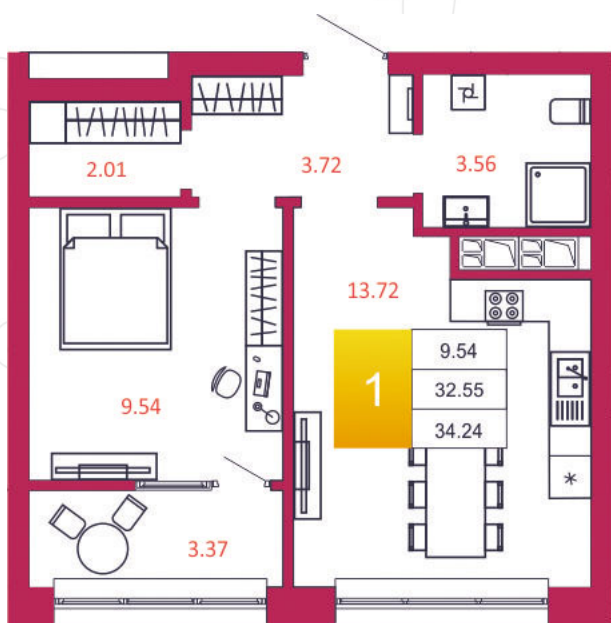

## КВАРТИРА № 212

1

Дом

1

Подъезд

20

Этаж

1-КОМН.

Тип

34.24

Площадь, м<sup>2</sup>

2 944 640

Цена, руб.

Тула, ул. Фридриха Энгельса 2

8 (4872) 52 02 07

sportlife71.ru