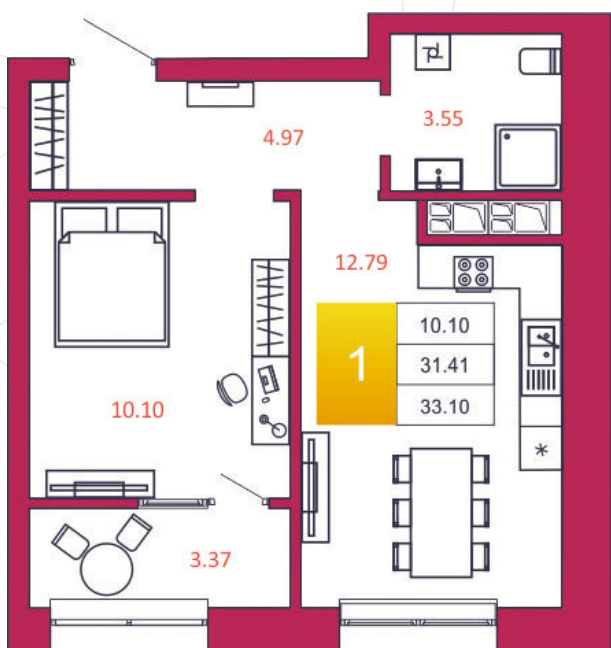

## КВАРТИРА № 211

1

Дом

1

Подъезд

20

Этаж

1-КОМН.

Тип

33.1

Площадь, м<sup>2</sup>

3 508 600

Цена, руб.

Тула, ул. Фридриха Энгельса 2

8 (4872) 52 02 07

sportlife71.ru