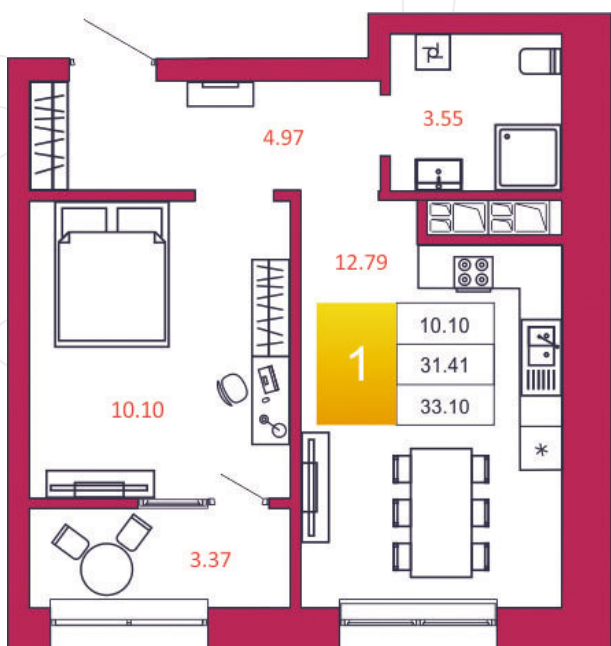

## КВАРТИРА № 211

1

Дом

1

Подъезд

20

Этаж

1-КОМН.

Тип

33.1

Площадь, м<sup>2</sup>

3 508 600

Цена, руб.

Тула, ул. Фридриха Энгельса 2

8 (4872) 52 02 07

sportlife71.ru