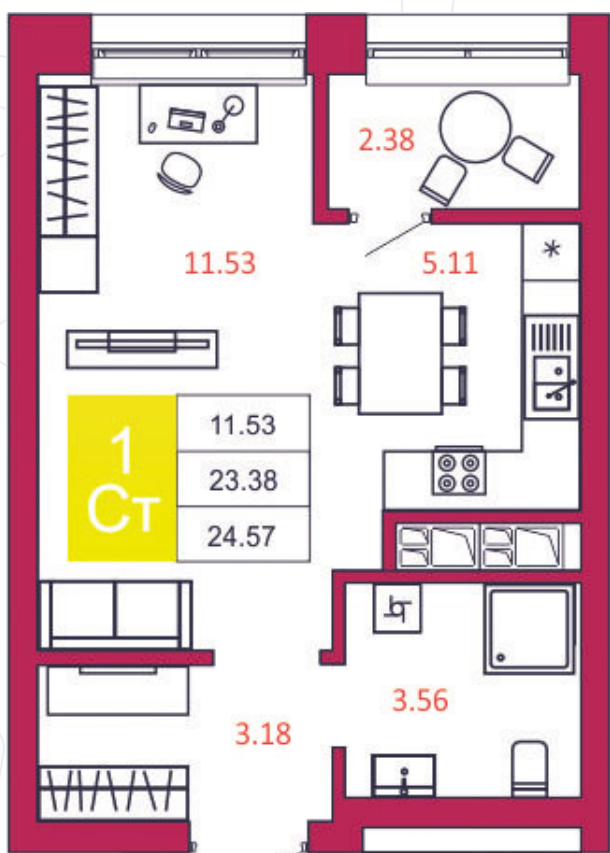

SPORT LIFE
ЖИЛОЙ КОМПЛЕКС

КВАРТИРА № 209

1

Дом

1

Подъезд

20

Этаж

СТУДИЯ

Тип

24.57

Площадь, м²

2 309 580

Цена, руб.

Тула, ул. Фридриха Энгельса 2

8 (4872) 52 02 07