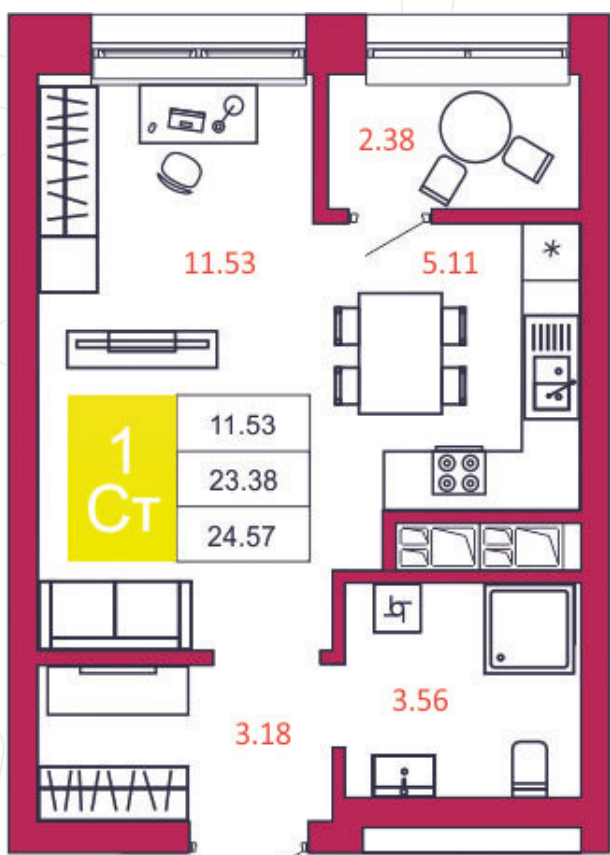

SPORT LIFE
ЖИЛОЙ КОМПЛЕКС

КВАРТИРА № 209

1

Дом

1

Подъезд

20

Этаж

СТУДИЯ

Тип

24.57

Площадь, м²

2 309 580

Цена, руб.

Тула, ул. Фридриха Энгельса 2

8 (4872) 52 02 07