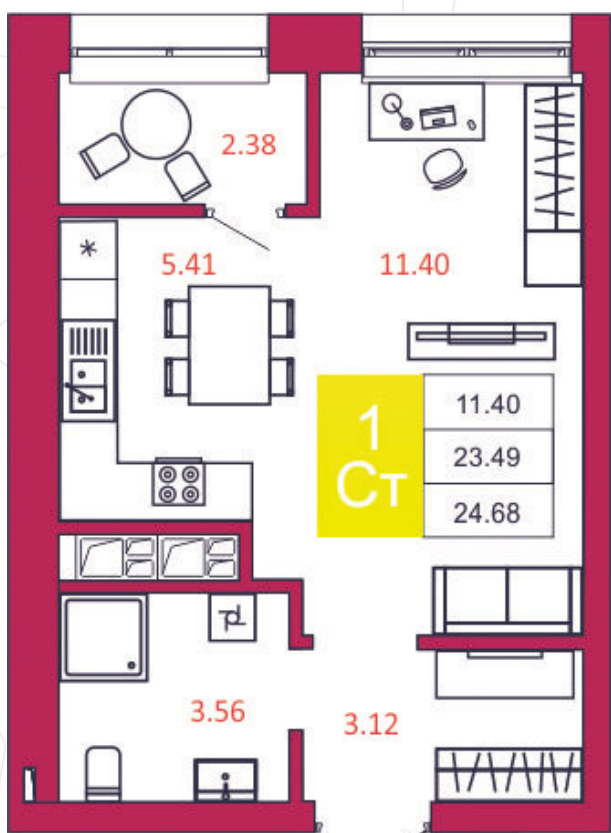

SPORT LIFE

ЖИЛОЙ КОМПЛЕКС

КВАРТИРА № 208

1

Дом

1

Подъезд

20

Этаж

СТУДИЯ

Тип

24.68

Площадь, м²

2 443 320

Цена, руб.

Тула, ул. Фридриха Энгельса 2