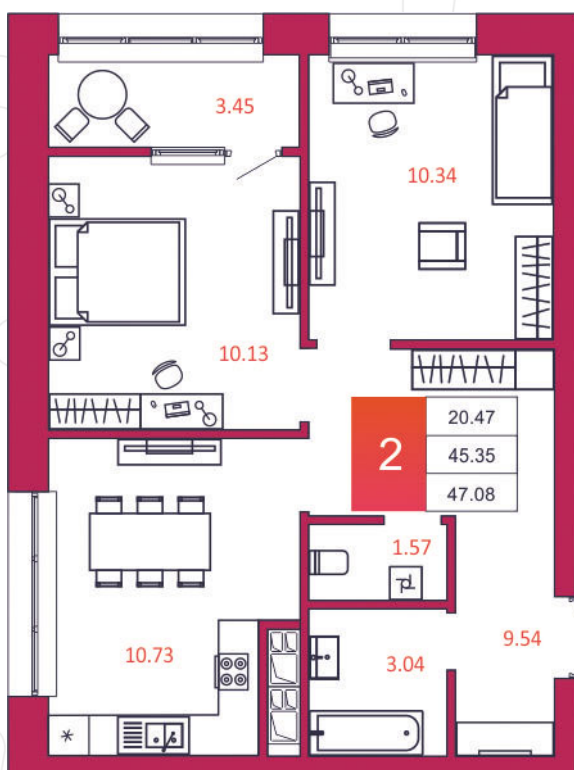

SPORT LIFE

ЖИЛОЙ КОМПЛЕКС

КВАРТИРА № 206

1

Дом

1

Подъезд

19

Этаж

2-КОМН.

Тип

47.08

Площадь, м²

4 802 160

Цена, руб.

Тула, ул. Фридриха Энгельса 2