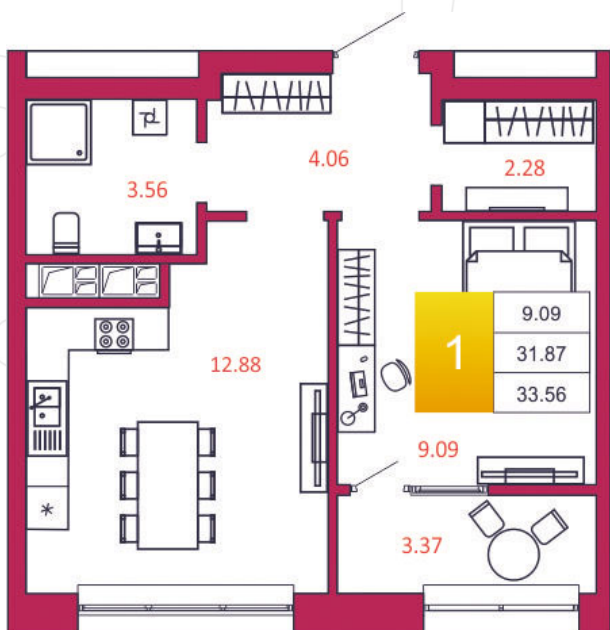

SPORT LIFE
ЖИЛОЙ КОМПЛЕКС

КВАРТИРА № 204

1
Дом

1
Подъезд

19
Этаж

1-КОМН.
Тип

33.56
Площадь, м²

3 557 360
Цена, руб.