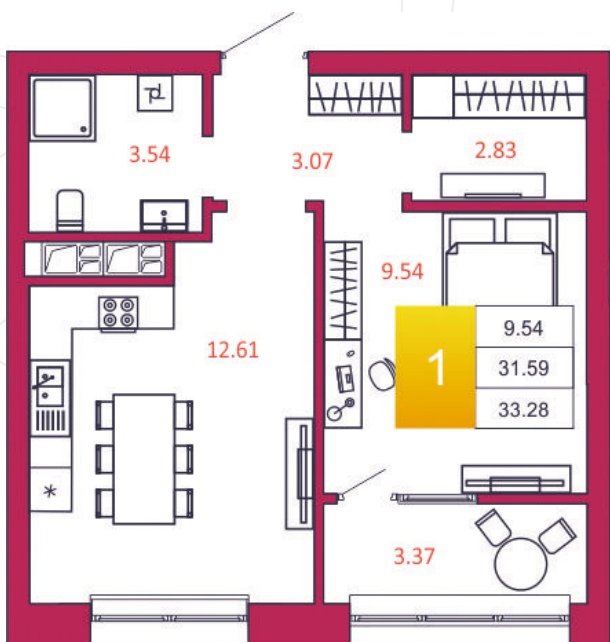

## КВАРТИРА № 203

1

Дом

1

Подъезд

19

Этаж

1-КОМН.

Тип

33.28

Площадь, м<sup>2</sup>

3 128 320

Цена, руб.

Тула, ул. Фридриха Энгельса 2

8 (4872) 52 02 07

sportlife71.ru