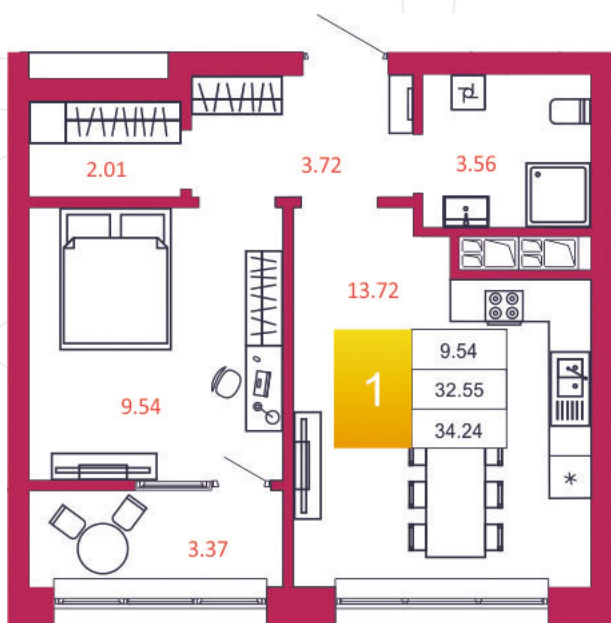

SPORT LIFE

ЖИЛОЙ КОМПЛЕКС

КВАРТИРА № 201

1

Дом

1

Подъезд

19

Этаж

1-КОМН.

Тип

34.24

Площадь, м²

3 252 800

Цена, руб.

Тула, ул. Фридриха Энгельса 2