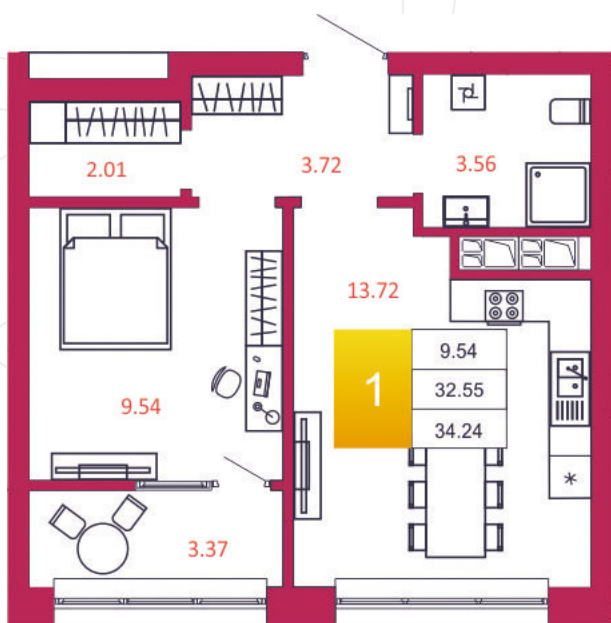

## КВАРТИРА № 201

1

Дом

1

Подъезд

19

Этаж

1-КОМН.

Тип

34.24

Площадь, м<sup>2</sup>

3 252 800

Цена, руб.

Тула, ул. Фридриха Энгельса 2

8 (4872) 52 02 07

sportlife71.ru