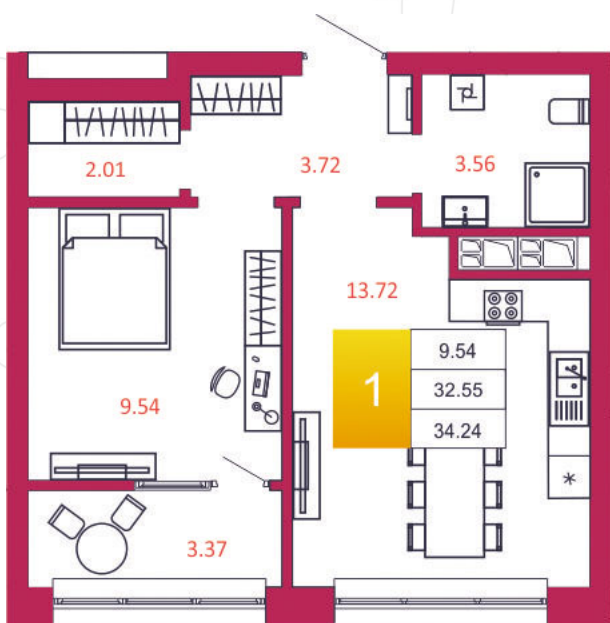

SPORT LIFE

ЖИЛОЙ КОМПЛЕКС

КВАРТИРА № 201

1

Дом

1

Подъезд

19

Этаж

1-КОМН.

Тип

34.24

Площадь, м²

3 252 800

Цена, руб.

Тула, ул. Фридриха Энгельса 2