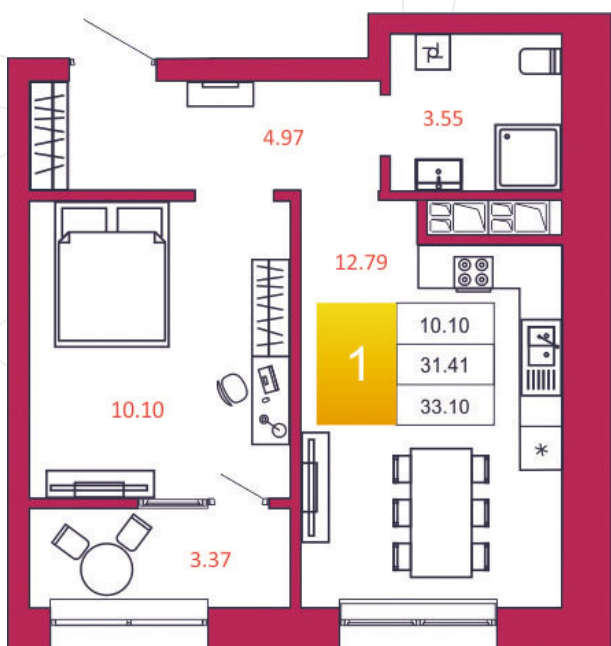

SPORT LIFE

ЖИЛОЙ КОМПЛЕКС

КВАРТИРА № 200

1

Дом

1

Подъезд

19

Этаж

1-КОМН.

Тип

33.1

Площадь, м²

5 047 750

Цена, руб.

Тула, ул. Фридриха Энгельса 2