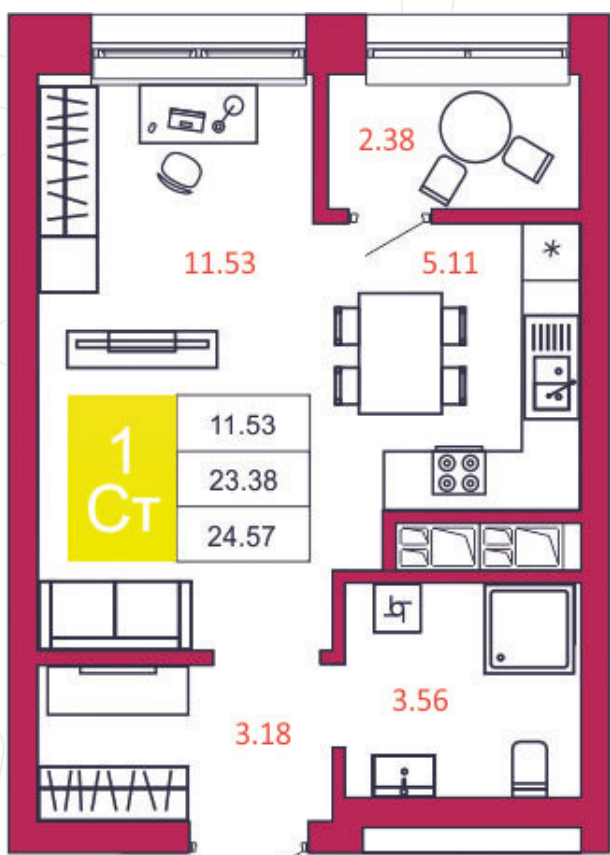

SPORT LIFE
ЖИЛОЙ КОМПЛЕКС

КВАРТИРА № 198

1

Дом

1

Подъезд

19

Этаж

СТУДИЯ

Тип

24.57

Площадь, м²

2 162 160

Цена, руб.

Тула, ул. Фридриха Энгельса 2

8 (4872) 52 02 07