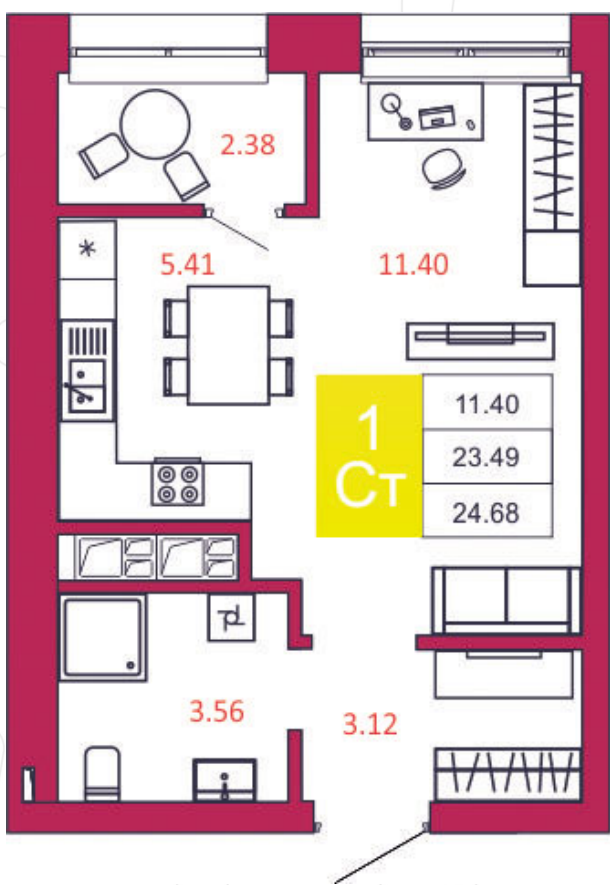

SPORT LIFE
ЖИЛОЙ КОМПЛЕКС

КВАРТИРА № 197

1

Дом

1

Подъезд

19

Этаж

СТУДИЯ

Тип

24.68

Площадь, м²

2 245 880

Цена, руб.

Тула, ул. Фридриха Энгельса 2

8 (4872) 52 02 07