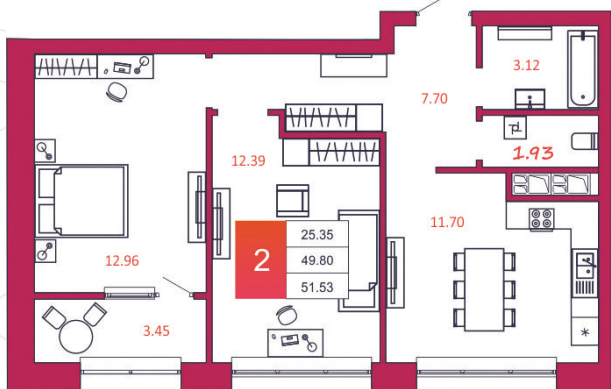

SPORT LIFE

ЖИЛОЙ КОМПЛЕКС

КВАРТИРА № 194

1

Дом

1

Подъезд

18

Этаж

2-КОМН.

Тип

51.53

Площадь, м²

5 771 360

Цена, руб.

Тула, ул. Фридриха Энгельса 2