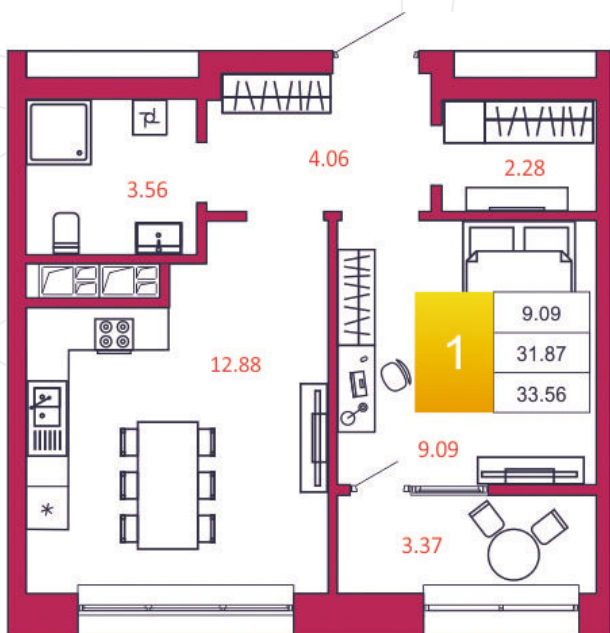

SPORT LIFE
ЖИЛОЙ КОМПЛЕКС

КВАРТИРА № 193

1
Дом

1
Подъезд

18
Этаж

1-КОМН.
Тип

33.56
Площадь, м²

3 121 080
Цена, руб.