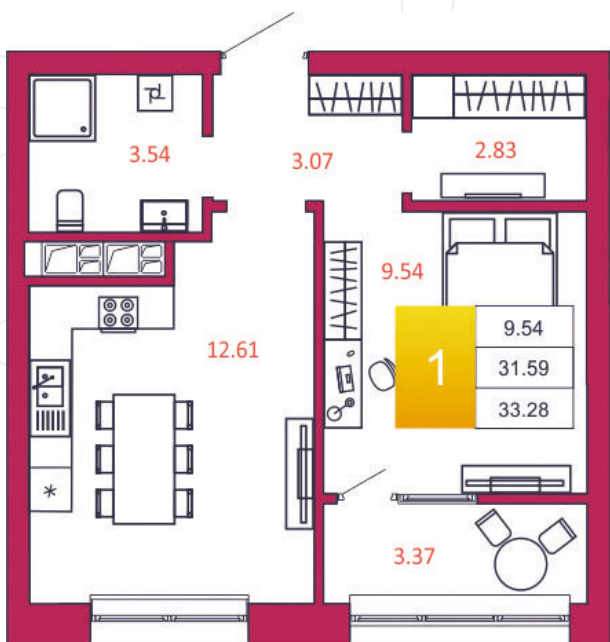

SPORT LIFE

ЖИЛОЙ КОМПЛЕКС

КВАРТИРА № 192

1

Дом

1

Подъезд

18

Этаж

1-КОМН.

Тип

33.28

Площадь, м²

3 095 400

Цена, руб.

Тула, ул. Фридриха Энгельса 2