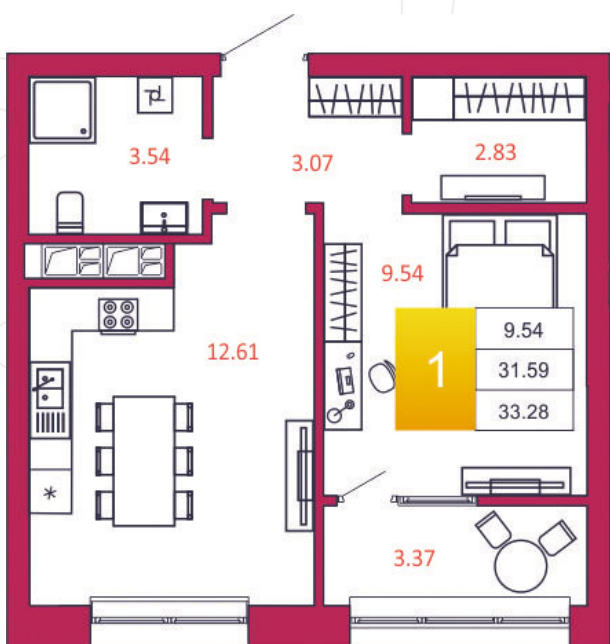

SPORT LIFE

ЖИЛОЙ КОМПЛЕКС

КВАРТИРА № 192

1

Дом

1

Подъезд

18

Этаж

1-КОМН.

Тип

33.28

Площадь, м²

3 095 400

Цена, руб.

Тула, ул. Фридриха Энгельса 2