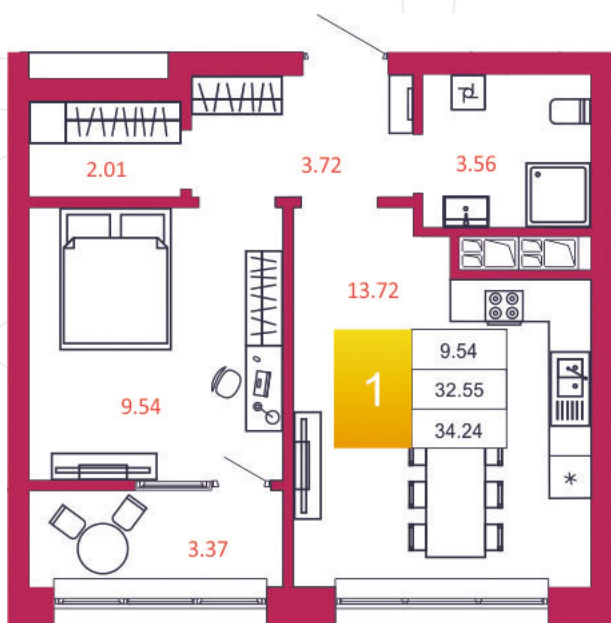

SPORT LIFE

ЖИЛОЙ КОМПЛЕКС

КВАРТИРА № 190

1

Дом

1

Подъезд

18

Этаж

1-КОМН.

Тип

34.24

Площадь, м²

3 081 600

Цена, руб.

Тула, ул. Фридриха Энгельса 2