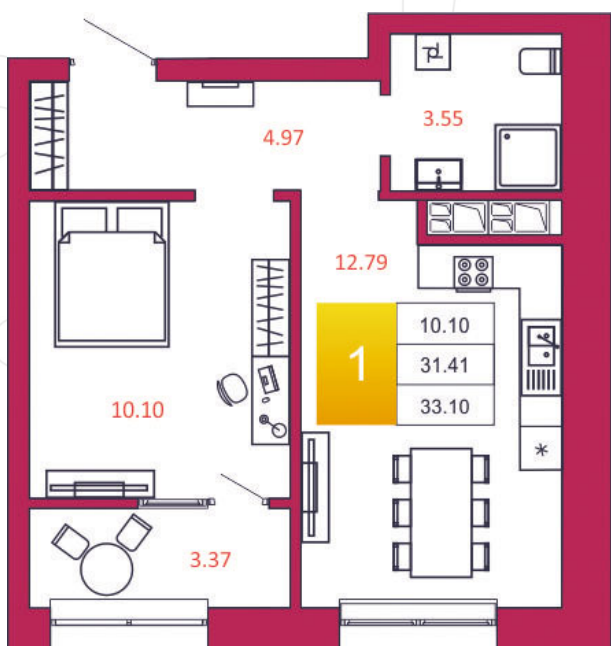

SPORT LIFE

ЖИЛОЙ КОМПЛЕКС

КВАРТИРА № 189

1

Дом

1

Подъезд

18

Этаж

1-КОМН.

Тип

33.1

Площадь, м²

2 912 800

Цена, руб.

Тула, ул. Фридриха Энгельса 2