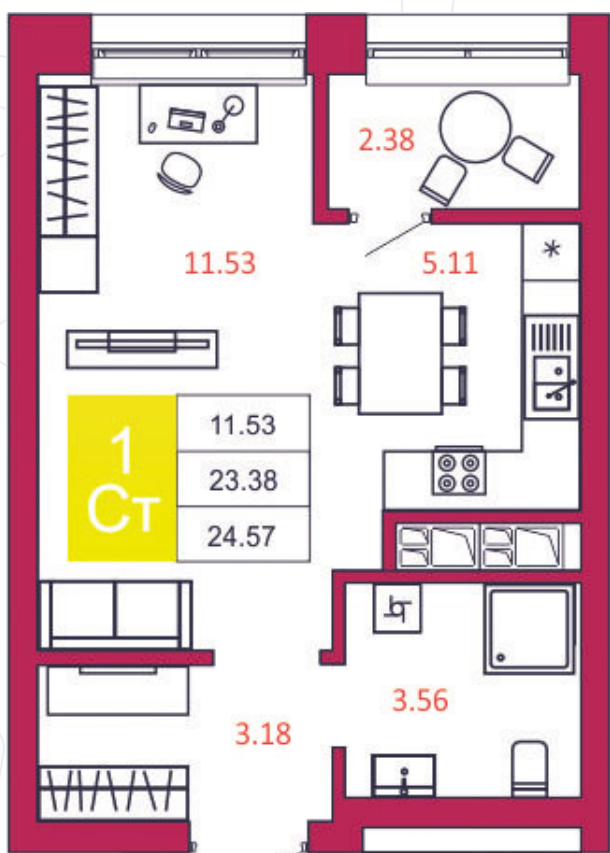

## КВАРТИРА № 187

1

Дом

1

Подъезд

18

Этаж

СТУДИЯ

Тип

24.57

Площадь, м<sup>2</sup>

2 383 290

Цена, руб.

Тула, ул. Фридриха Энгельса 2

8 (4872) 52 02 07

sportlife71.ru