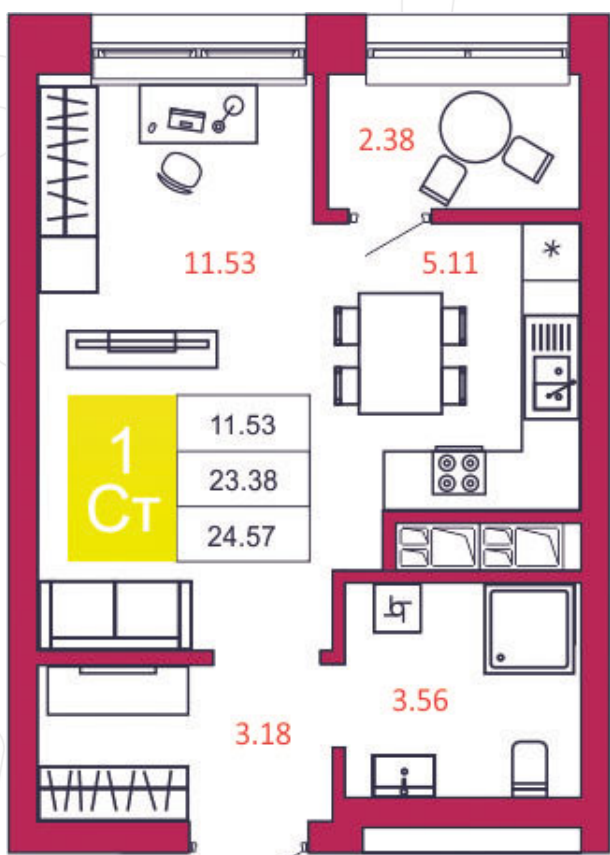

SPORT LIFE
ЖИЛОЙ КОМПЛЕКС

КВАРТИРА № 187

1

Дом

1

Подъезд

18

Этаж

СТУДИЯ

Тип

24.57

Площадь, м²

2 383 290

Цена, руб.

Тула, ул. Фридриха Энгельса 2

8 (4872) 52 02 07