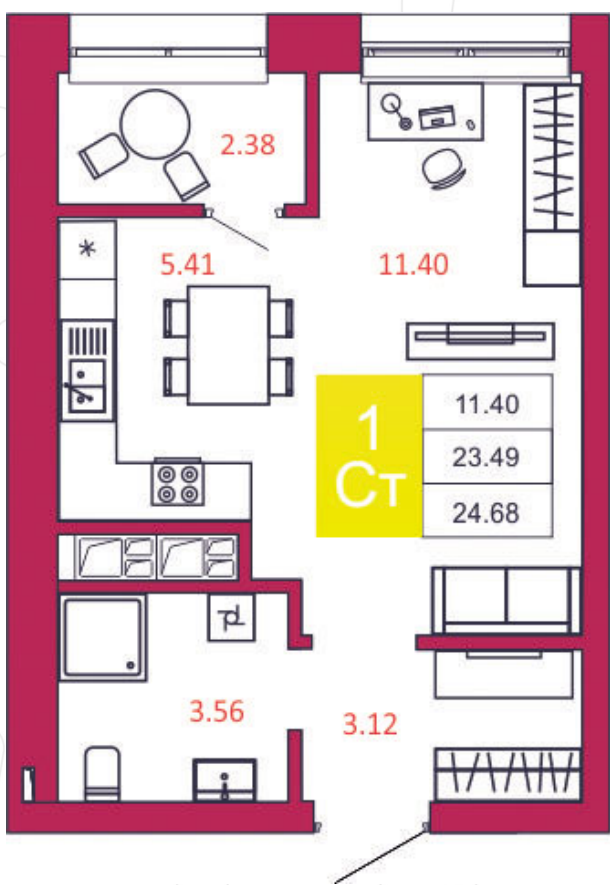

SPORT LIFE
ЖИЛОЙ КОМПЛЕКС

КВАРТИРА № 186

1

Дом

1

Подъезд

18

Этаж

СТУДИЯ

Тип

24.68

Площадь, м²

2 616 080

Цена, руб.

Тула, ул. Фридриха Энгельса 2

8 (4872) 52 02 07