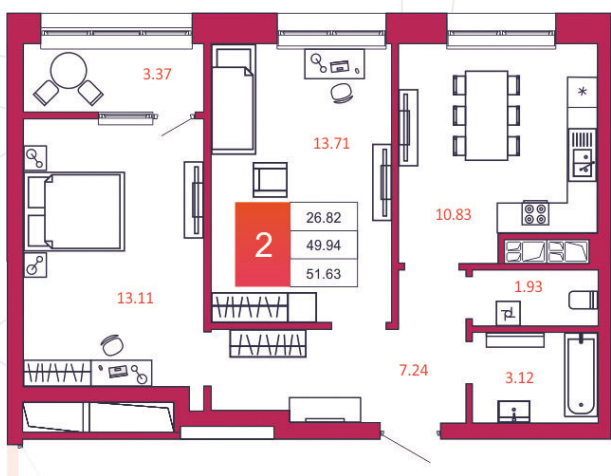

SPORT LIFE

ЖИЛОЙ КОМПЛЕКС

КВАРТИРА № 185

1

Дом

1

Подъезд

17

Этаж

2-КОМН.

Тип

51.63

Площадь, м²

4 388 550

Цена, руб.

Тула, ул. Фридриха Энгельса 2