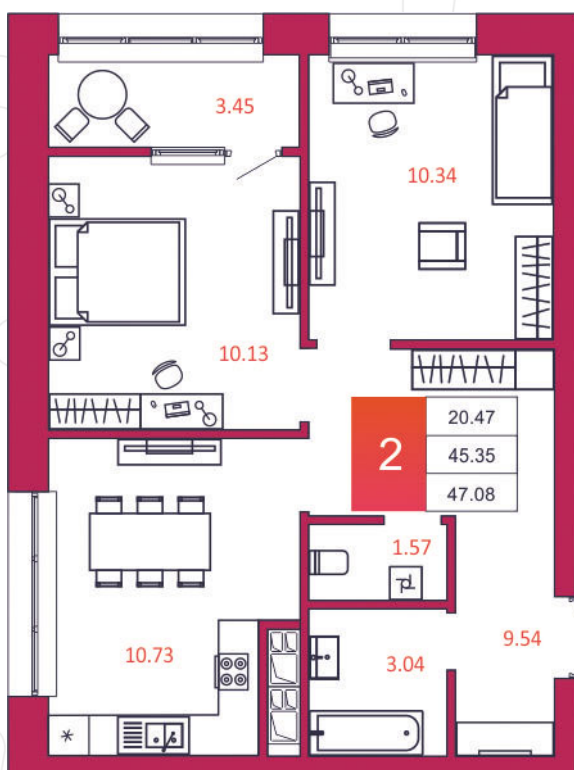

## КВАРТИРА № 184

1

Дом

1

Подъезд

17

Этаж

2-КОМН.

Тип

47.08

Площадь, м<sup>2</sup>

4 190 120

Цена, руб.

Тула, ул. Фридриха Энгельса 2

8 (4872) 52 02 07

sportlife71.ru