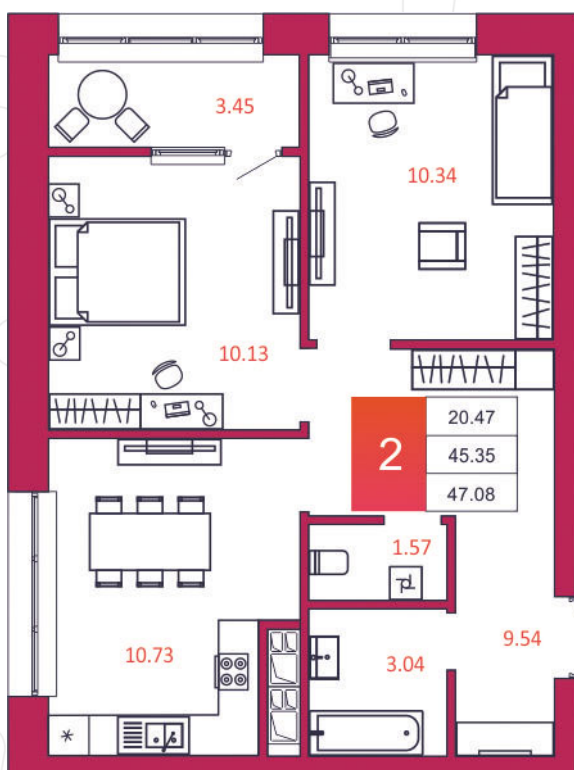

SPORT LIFE

ЖИЛОЙ КОМПЛЕКС

КВАРТИРА № 184

1

Дом

1

Подъезд

17

Этаж

2-КОМН.

Тип

47.08

Площадь, м²

4 190 120

Цена, руб.

Тула, ул. Фридриха Энгельса 2