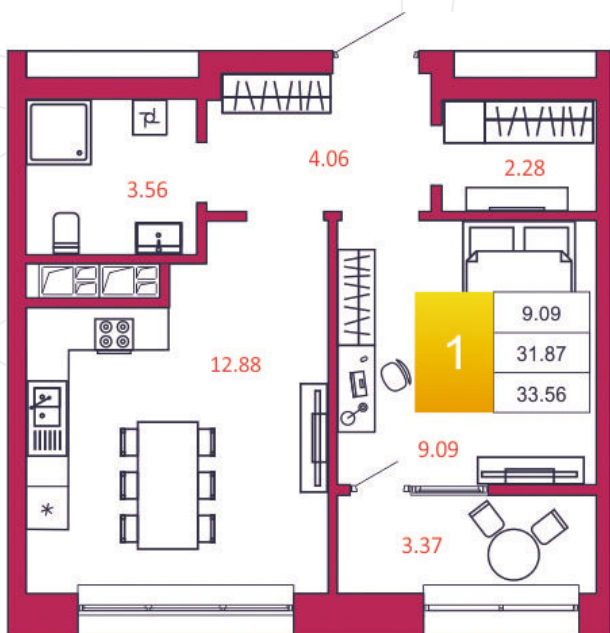

SPORT LIFE
ЖИЛОЙ КОМПЛЕКС

КВАРТИРА № 182

1

Дом

1

Подъезд

17

Этаж

1-КОМН.

Тип

33.56

Площадь, м²

2 886 160

Цена, руб.

Тула, ул. Фридриха Энгельса 2

8 (4872) 52 02 07