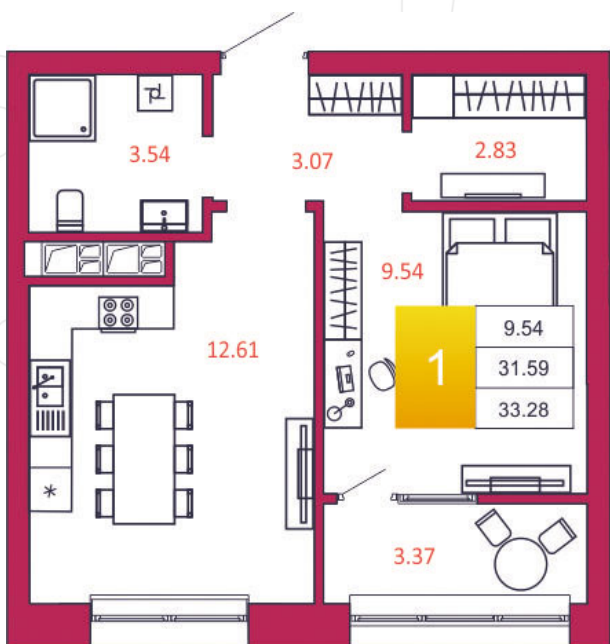

SPORT LIFE
ЖИЛОЙ КОМПЛЕКС

КВАРТИРА № 181

1

Дом

1

Подъезд

17

Этаж

1-КОМН.

Тип

33.28

Площадь, м²

2 862 080

Цена, руб.

Тула, ул. Фридриха Энгельса 2

8 (4872) 52 02 07