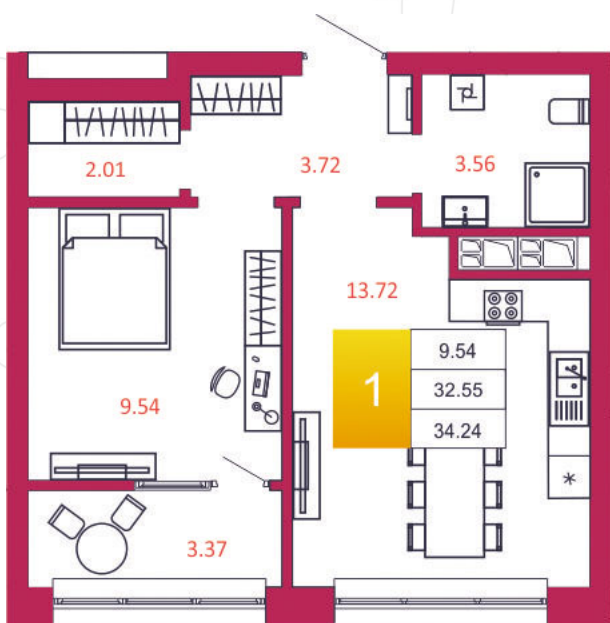

SPORT LIFE

ЖИЛОЙ КОМПЛЕКС

КВАРТИРА № 179

1

Дом

1

Подъезд

17

Этаж

1-КОМН.

Тип

34.24

Площадь, м²

4 245 760

Цена, руб.

Тула, ул. Фридриха Энгельса 2