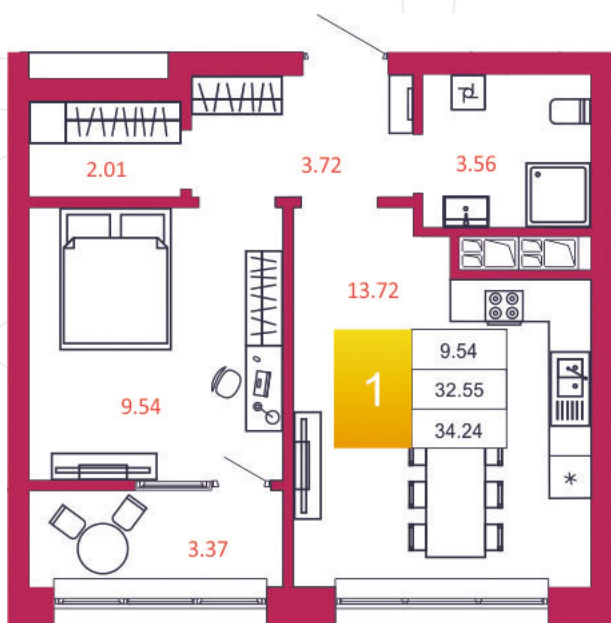

## КВАРТИРА № 179

1

Дом

1

Подъезд

17

Этаж

1-КОМН.

Тип

34.24

Площадь, м<sup>2</sup>

4 245 760

Цена, руб.

Тула, ул. Фридриха Энгельса 2

8 (4872) 52 02 07

sportlife71.ru