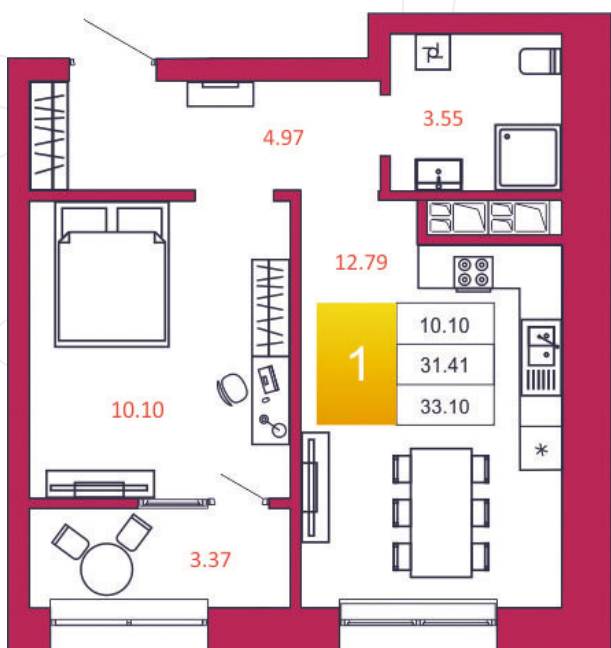

SPORT LIFE

ЖИЛОЙ КОМПЛЕКС

КВАРТИРА № 178

1

Дом

1

Подъезд

17

Этаж

1-КОМН.

Тип

33.1

Площадь, м²

3 508 600

Цена, руб.

Тула, ул. Фридриха Энгельса 2