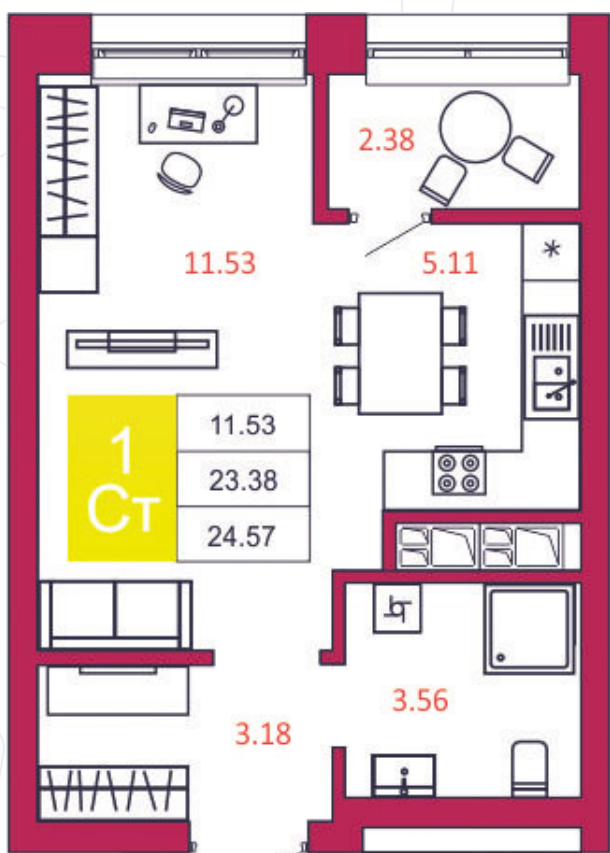

## КВАРТИРА № 176

1

Дом

1

Подъезд

17

Этаж

СТУДИЯ

Тип

24.57

Площадь, м<sup>2</sup>

2 383 290

Цена, руб.

Тула, ул. Фридриха Энгельса 2

8 (4872) 52 02 07

sportlife71.ru