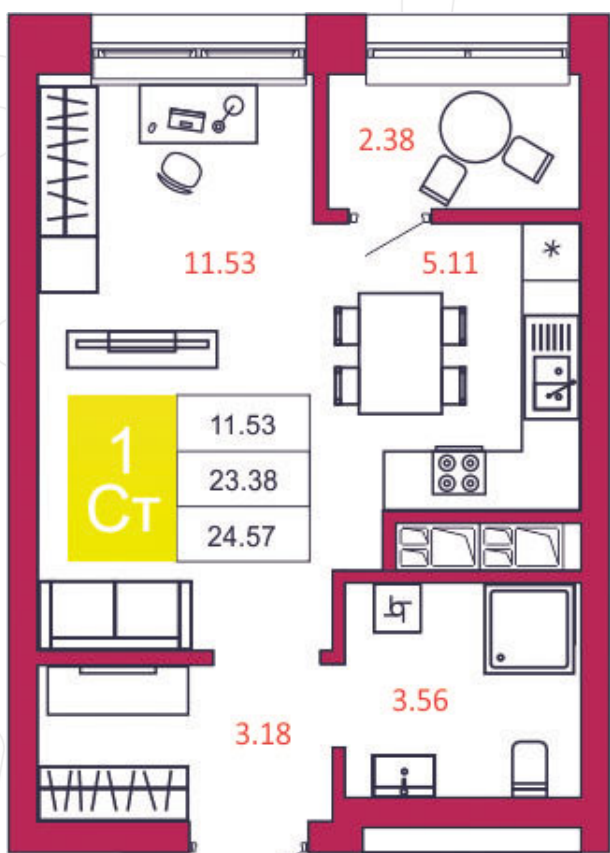

SPORT LIFE
ЖИЛОЙ КОМПЛЕКС

КВАРТИРА № 176

1

Дом

1

Подъезд

17

Этаж

СТУДИЯ

Тип

24.57

Площадь, м²

2 383 290

Цена, руб.

Тула, ул. Фридриха Энгельса 2

8 (4872) 52 02 07