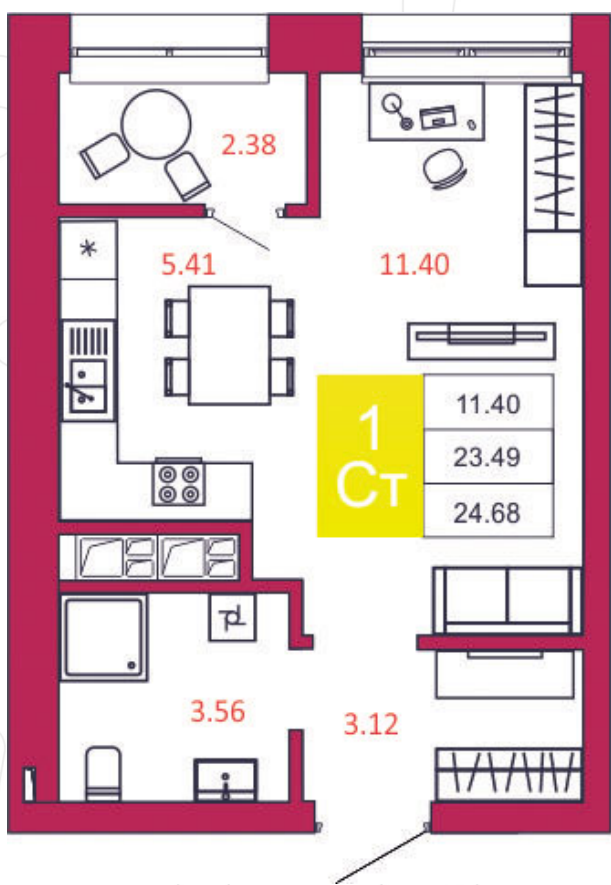

## КВАРТИРА № 175

1

Дом

1

Подъезд

17

Этаж

СТУДИЯ

Тип

24.68

Площадь, м<sup>2</sup>

2 591 400

Цена, руб.

Тула, ул. Фридриха Энгельса 2

8 (4872) 52 02 07

sportlife71.ru