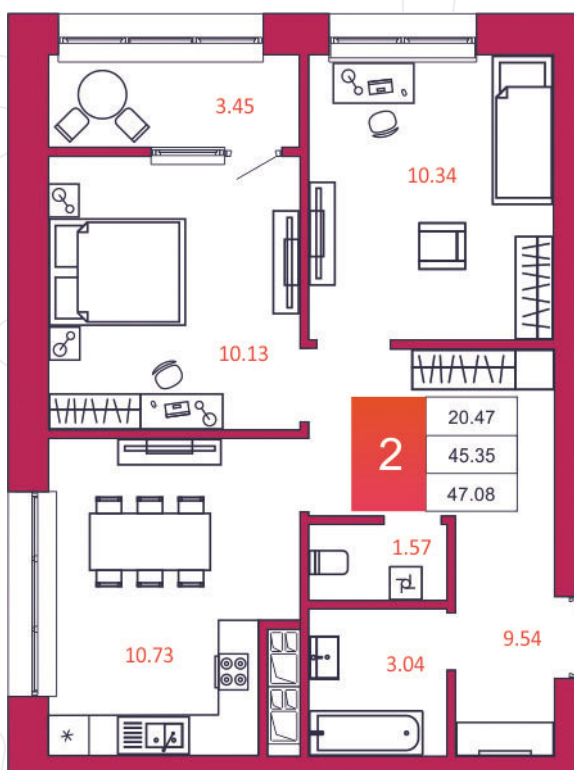

SPORT LIFE

ЖИЛОЙ КОМПЛЕКС

КВАРТИРА № 173

1

Дом

1

Подъезд

16

Этаж

2-КОМН.

Тип

47.08

Площадь, м²

4 190 120

Цена, руб.

Тула, ул. Фридриха Энгельса 2