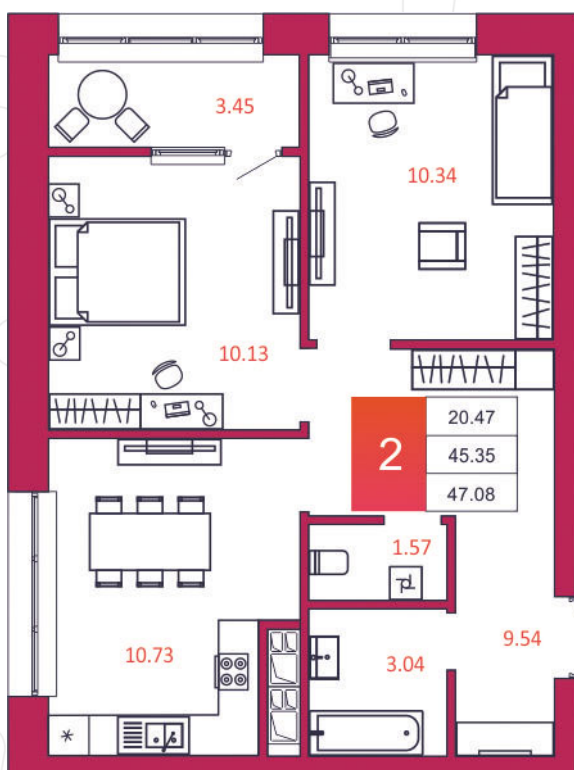

## КВАРТИРА № 173

1

Дом

1

Подъезд

16

Этаж

2-КОМН.

Тип

47.08

Площадь, м<sup>2</sup>

4 190 120

Цена, руб.

Тула, ул. Фридриха Энгельса 2

8 (4872) 52 02 07

sportlife71.ru