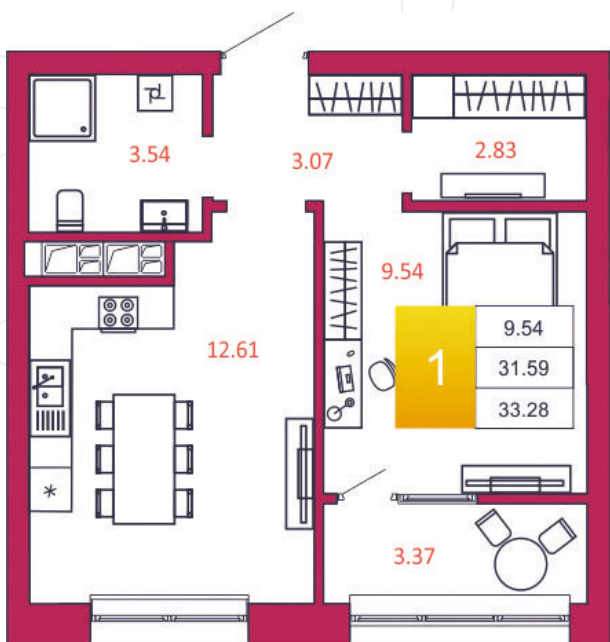

SPORT LIFE

ЖИЛОЙ КОМПЛЕКС

КВАРТИРА № 170

1

Дом

1

Подъезд

16

Этаж

1-КОМН.

Тип

33.28

Площадь, м²

2 995 200

Цена, руб.

Тула, ул. Фридриха Энгельса 2