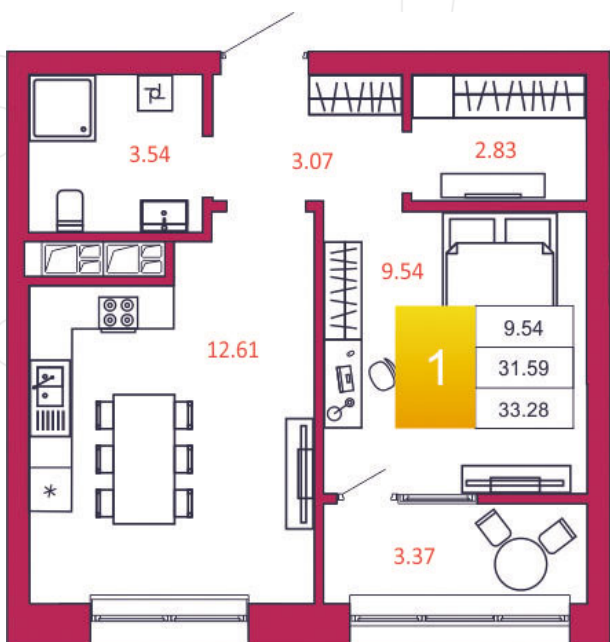

SPORT LIFE
ЖИЛОЙ КОМПЛЕКС

КВАРТИРА № 170

1

Дом

1

Подъезд

16

Этаж

1-КОМН.

Тип

33.28

Площадь, м²

2 995 200

Цена, руб.

Тула, ул. Фридриха Энгельса 2

8 (4872) 52 02 07