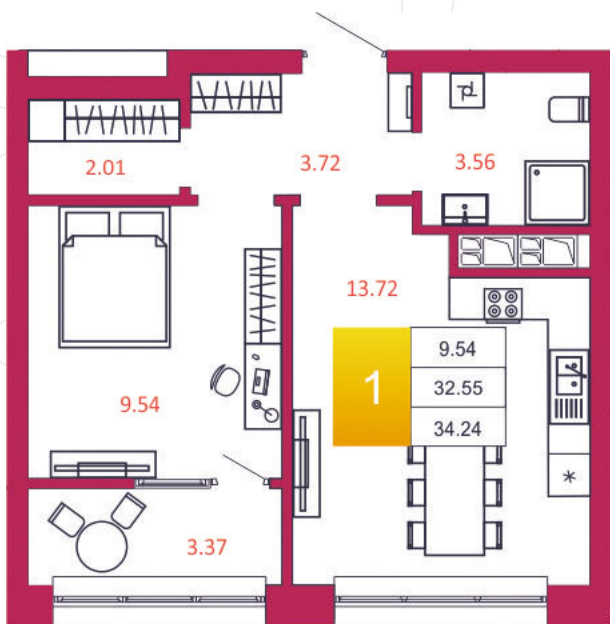

SPORT LIFE
ЖИЛОЙ КОМПЛЕКС

КВАРТИРА № 168

1

Дом

1

Подъезд

16

Этаж

1-КОМН.

Тип

34.24

Площадь, м²

4 074 560

Цена, руб.

Тула, ул. Фридриха Энгельса 2

8 (4872) 52 02 07