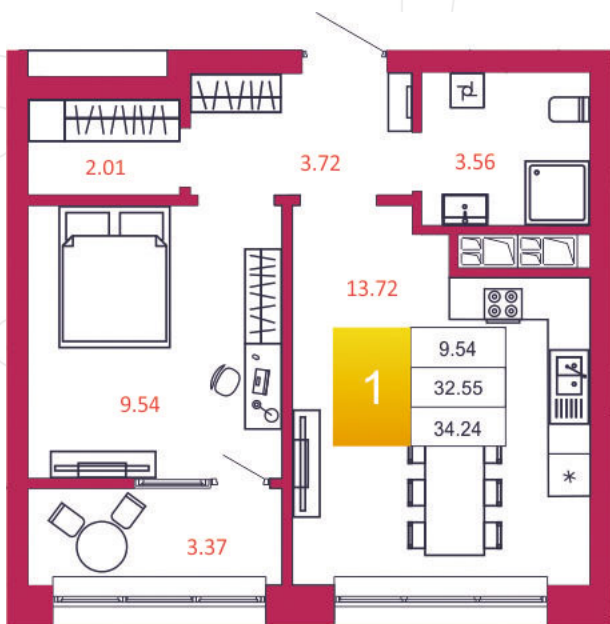

## КВАРТИРА № 168

1

Дом

1

Подъезд

16

Этаж

1-КОМН.

Тип

34.24

Площадь, м<sup>2</sup>

4 074 560

Цена, руб.

Тула, ул. Фридриха Энгельса 2

8 (4872) 52 02 07

sportlife71.ru